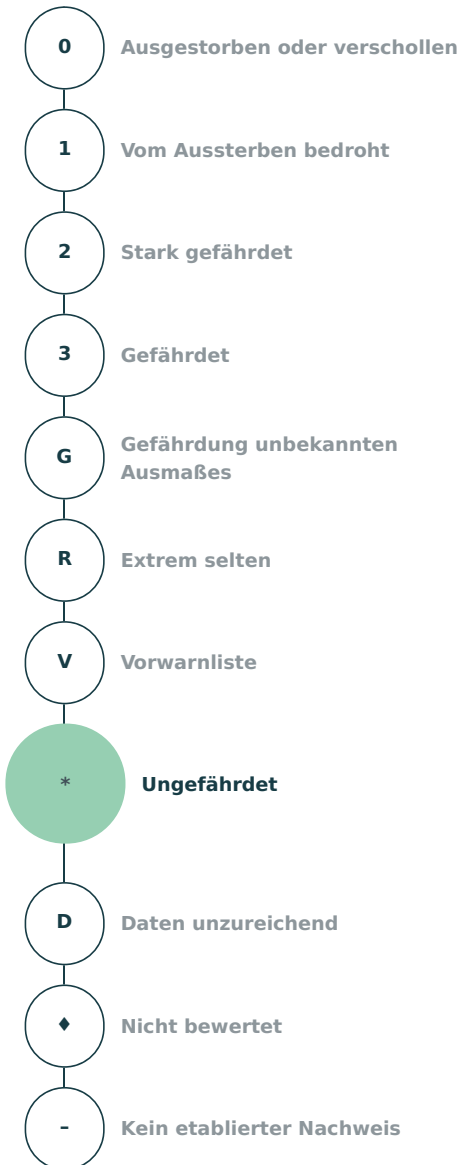

Artensteckbrief

<p>Wissenschaftlicher Name Cladius brullei (Dahlbom, 1835)</p> <p>Synonyme bzw. Name in der vorherigen Roten Liste Priophorus brullei Dahlbom, 1835</p> <p>Organismengruppe Pflanzenwespen</p>
<p>Rote-Liste-Kategorie Ungefährdet</p>
<p>Verantwortlichkeit Deutschlands Allgemeine Verantwortlichkeit</p>
<p>Aktuelle Bestandssituation häufig</p>
<p>Langfristiger Bestandstrend gleich bleibend</p>
<p>Kurzfristiger Bestandstrend gleich bleibend</p>
<p>Vorherige Rote-Liste-Kategorie Ungefährdet</p>
<p>Kategorieänderung gegenüber der vorherigen Roten Liste Kategorie unverändert</p>
<p>Quelle Liston, A.D.; Jansen, E.; Blank, S.M.; Kraus, M. & Taeger, A. (2011): Rote Liste und Gesamtartenliste der Pflanzenwespen (Hymenoptera: Symphyta) Deutschlands. – In: Binot-Hafke, M.; Balzer, S.; Becker, N.; Gruttke, H.; Haupt, H.; Hofbauer, N.; Ludwig, G.; Matzke-Hajek, G. & Strauch, M. (Red.): Rote Liste gefährdeter Tiere, Pflanzen und Pilze Deutschlands, Band 3: Wirbellose Tiere (Teil 1). – Münster (Landwirtschaftsverlag). – Naturschutz und Biologische Vielfalt 70 (3): 491-556.</p>