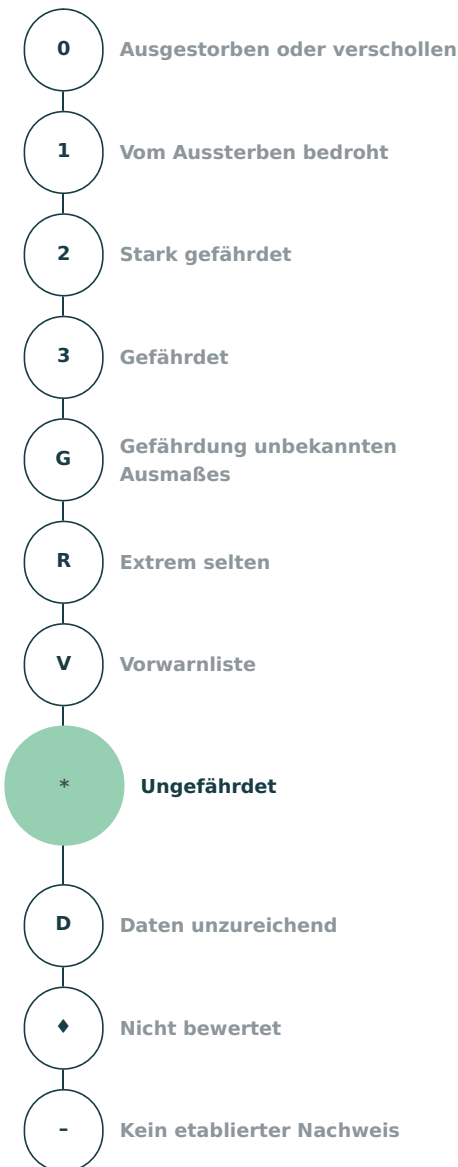

Artensteckbrief

<p>Wissenschaftlicher Name Acantholyda hieroglyphica (Christ, 1791)</p> <p>Deutscher Name Kiefernkultur-Gespinstblattwespe</p> <p>Organismengruppe Pflanzenwespen</p>
<p>Rote-Liste-Kategorie Ungefährdet</p>
<p>Verantwortlichkeit Deutschlands Allgemeine Verantwortlichkeit</p>
<p>Aktuelle Bestandssituation selten</p>
<p>Langfristiger Bestandstrend gleich bleibend</p>
<p>Kurzfristiger Bestandstrend gleich bleibend</p>
<p>Vorherige Rote-Liste-Kategorie Ungefährdet</p>
<p>Kategorieänderung gegenüber der vorherigen Roten Liste Kategorie unverändert</p>
<p>Quelle Liston, A.D.; Jansen, E.; Blank, S.M.; Kraus, M. & Taeger, A. (2011): Rote Liste und Gesamtartenliste der Pflanzenwespen (Hymenoptera: Symphyta) Deutschlands. – In: Binot-Hafke, M.; Balzer, S.; Becker, N.; Gruttke, H.; Haupt, H.; Hofbauer, N.; Ludwig, G.; Matzke-Hajek, G. & Strauch, M. (Red.): Rote Liste gefährdeter Tiere, Pflanzen und Pilze Deutschlands, Band 3: Wirbellose Tiere (Teil 1). – Münster (Landwirtschaftsverlag). – Naturschutz und Biologische Vielfalt 70 (3): 491-556.</p>