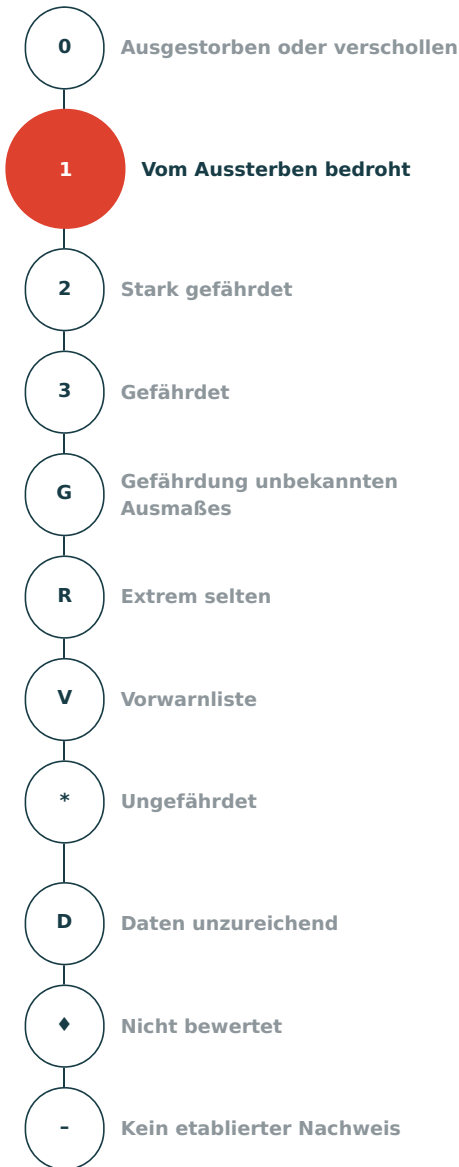

Artensteckbrief

<p>Wissenschaftlicher Name Platycleis montana (Kollar, 1833)</p> <p>Deutscher Name Steppen-Beißschrecke</p> <p>Organismengruppe Heuschrecken</p>
<p>Rote-Liste-Kategorie Vom Aussterben bedroht</p>
<p>Verantwortlichkeit Deutschlands Allgemeine Verantwortlichkeit</p>
<p>Aktuelle Bestandssituation extrem selten</p>
<p>Langfristiger Bestandstrend sehr starker Rückgang</p>
<p>Kurzfristiger Bestandstrend gleich bleibend</p>
<p>Vorherige Rote-Liste-Kategorie Vom Aussterben bedroht</p>
<p>Kategorieänderung gegenüber der vorherigen Roten Liste Kategorie unverändert</p>
<p>Arealrand Nordwestlich</p>
<p>Quelle Maas, S.; Detzel, P. & Staudt, A. (2011): Rote Liste und Gesamtartenliste der Heuschrecken (Saltatoria) Deutschlands. – In: Binot-Hafke, M.; Balzer, S.; Becker, N.; Gruttke, H.; Haupt, H.; Hofbauer, N.; Ludwig, G.; Matzke-Hajek, G. & Strauch, M. (Red.): Rote Liste gefährdeter Tiere, Pflanzen und Pilze Deutschlands, Band 3: Wirbellose Tiere (Teil 1). – Münster (Landwirtschaftsverlag). – Naturschutz und Biologische Vielfalt 70 (3): 577-606.</p>