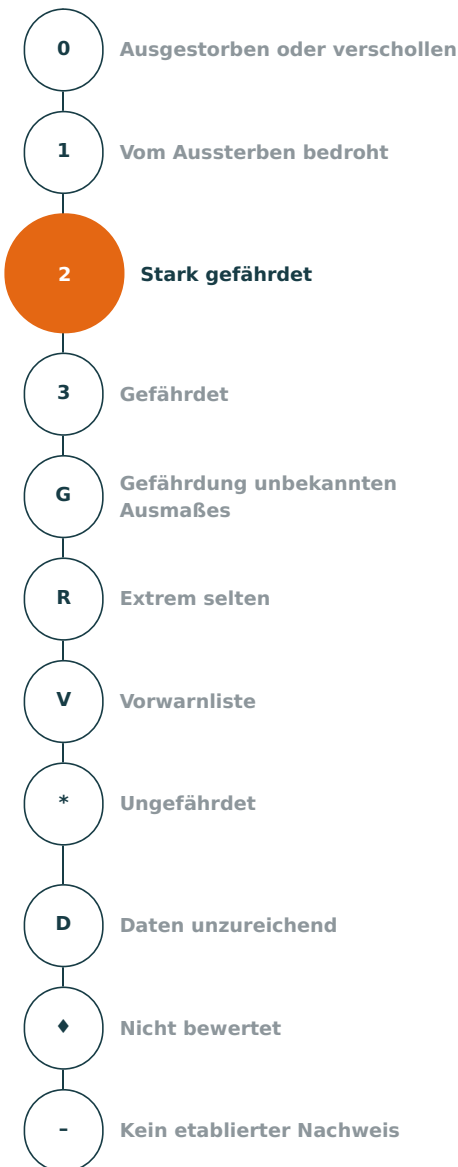

Artensteckbrief

<p>Wissenschaftlicher Name Protolampra sobrina (Duponchel, 1843)</p> <p>Deutscher Name Heidemoor-Bodeneule</p> <p>Organismengruppe Eulenfalter, Trägspinner, Graueulchen</p>
<p>Rote-Liste-Kategorie Stark gefährdet</p>
<p>Verantwortlichkeit Deutschlands Allgemeine Verantwortlichkeit</p>
<p>Aktuelle Bestandssituation sehr selten</p>
<p>Langfristiger Bestandstrend mäßiger Rückgang</p>
<p>Kurzfristiger Bestandstrend Abnahme im Ausmaß unbekannt</p>
<p>Vorherige Rote-Liste-Kategorie Stark gefährdet</p>
<p>Kategorieänderung gegenüber der vorherigen Roten Liste Kategorie unverändert</p>
<p>Quelle Wachlin, V. & Bolz, R. (2011): Rote Liste und Gesamtartenliste der Eulenfalter, Trägspinner und Graueulchen (Lepidoptera: Noctuoidea) Deutschlands. – In: Binot-Hafke, M.; Balzer, S.; Becker, N.; Gruttke, H.; Haupt, H.; Hofbauer, N.; Ludwig, G.; Matzke-Hajek, G. & Strauch, M. (Red.): Rote Liste gefährdeter Tiere, Pflanzen und Pilze Deutschlands, Band 3: Wirbellose Tiere (Teil 1). – Münster (Landwirtschaftsverlag). – Naturschutz und Biologische Vielfalt 70 (3): 197-239.</p>