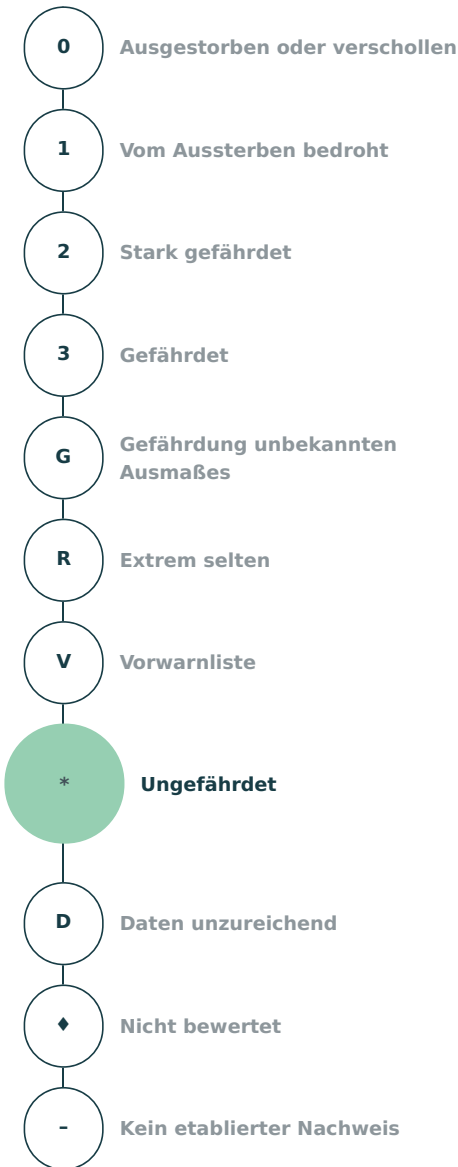

Artensteckbrief

<p>Wissenschaftlicher Name Mythimna obsoleta (Hübner, 1803)</p> <p>Deutscher Name Schilf-Graseule</p> <p>Organismengruppe Eulenfalter, Trägspinner, Graueulchen</p>
<p>Rote-Liste-Kategorie Ungefährdet</p>
<p>Verantwortlichkeit Deutschlands Allgemeine Verantwortlichkeit</p>
<p>Aktuelle Bestandssituation häufig</p>
<p>Langfristiger Bestandstrend gleich bleibend</p>
<p>Kurzfristiger Bestandstrend gleich bleibend</p>
<p>Vorherige Rote-Liste-Kategorie Ungefährdet</p>
<p>Kategorieänderung gegenüber der vorherigen Roten Liste Kategorie unverändert</p>
<p>Quelle Wachlin, V. & Bolz, R. (2011): Rote Liste und Gesamtartenliste der Eulenfalter, Trägspinner und Graueulchen (Lepidoptera: Noctuoidea) Deutschlands. – In: Binot-Hafke, M.; Balzer, S.; Becker, N.; Gruttke, H.; Haupt, H.; Hofbauer, N.; Ludwig, G.; Matzke-Hajek, G. & Strauch, M. (Red.): Rote Liste gefährdeter Tiere, Pflanzen und Pilze Deutschlands, Band 3: Wirbellose Tiere (Teil 1). – Münster (Landwirtschaftsverlag). – Naturschutz und Biologische Vielfalt 70 (3): 197-239.</p>