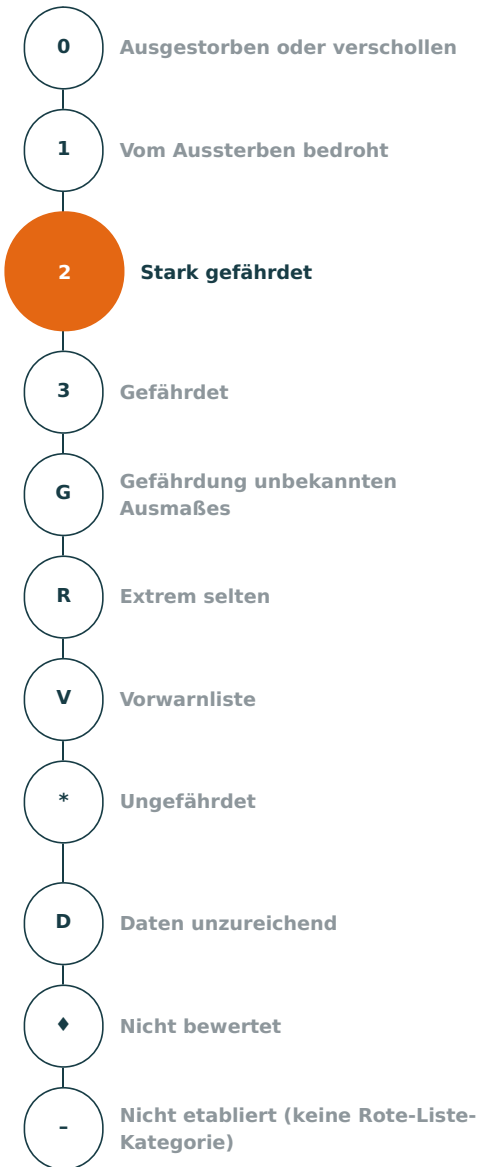

Artensteckbrief

<p>Wissenschaftlicher Name Rhabdiopteryx alpina Kührtreiber, 1934</p> <p>Organismengruppe Steinfliegen</p>
<p>Rote-Liste-Kategorie Stark gefährdet</p>
<p>Verantwortlichkeit Deutschlands Nicht bewertet</p>
<p>Aktuelle Bestandssituation extrem selten</p>
<p>Langfristiger Bestandstrend mäßiger Rückgang</p>
<p>Kurzfristiger Bestandstrend stabil</p>
<p>Vorherige Rote-Liste-Kategorie Gefährdet</p>
<p>Kategorieänderung gegenüber der vorherigen Roten Liste Aktuelle Verschlechterung der Einstufung</p>
<p>Weitere Kommentare Nur in den Alpen.</p>
<p>Quelle Reusch, H.; Weinzierl, A. & Enting, K. (2021): Rote Liste und Gesamtartenliste der Steinfliegen (Plecoptera) Deutschlands. – In: Ries, M.; Balzer, S.; Gruttke, H.; Haupt, H.; Hofbauer, N.; Ludwig, G. & Matzke-Hajek, G. (Red.): Rote Liste gefährdeter Tiere, Pflanzen und Pilze Deutschlands, Band 5: Wirbellose Tiere (Teil 3). – Münster (Landwirtschaftsverlag). – Naturschutz und Biologische Vielfalt 70 (5): 627-656</p>