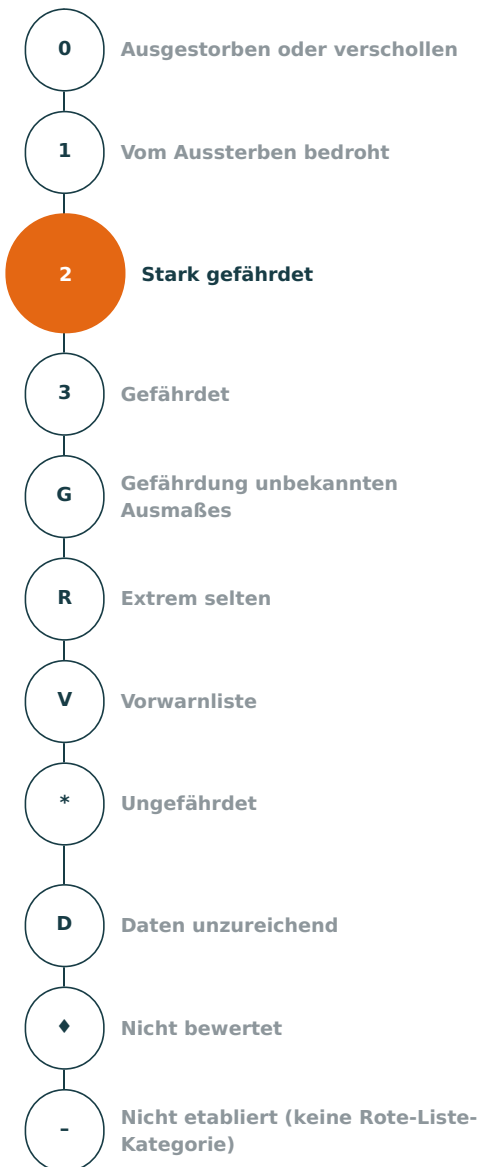

Artensteckbrief

<p>Wissenschaftlicher Name Leuctra rosinae Kempny, 1900</p> <p>Organismengruppe Steinfliegen</p>
<p>Rote-Liste-Kategorie Stark gefährdet</p>
<p>Verantwortlichkeit Deutschlands Nicht bewertet</p>
<p>Aktuelle Bestandssituation sehr selten</p>
<p>Langfristiger Bestandstrend mäßiger Rückgang</p>
<p>Kurzfristiger Bestandstrend starke Abnahme</p>
<p>Vorherige Rote-Liste-Kategorie Gefährdung unbekanntem Ausmaßes</p>
<p>Kategorieänderung gegenüber der vorherigen Roten Liste Die Kategorieänderung ist nicht bewertbar, beispielsweise weil das Taxon in der alten Gesamtliste nicht enthalten oder nicht bewertet war (inkl. □ → □)</p>
<p>Kommentar zur Gefährdung Aktuell nur in Bayern, früher auch in Sachsen.</p>
<p>Quelle Reusch, H.; Weinzierl, A. & Enting, K. (2021): Rote Liste und Gesamtartenliste der Steinfliegen (Plecoptera) Deutschlands. – In: Ries, M.; Balzer, S.; Gruttke, H.; Haupt, H.; Hofbauer, N.; Ludwig, G. & Matzke-Hajek, G. (Red.): Rote Liste gefährdeter Tiere, Pflanzen und Pilze Deutschlands, Band 5: Wirbellose Tiere (Teil 3). – Münster (Landwirtschaftsverlag). – Naturschutz und Biologische Vielfalt 70 (5): 627-656</p>