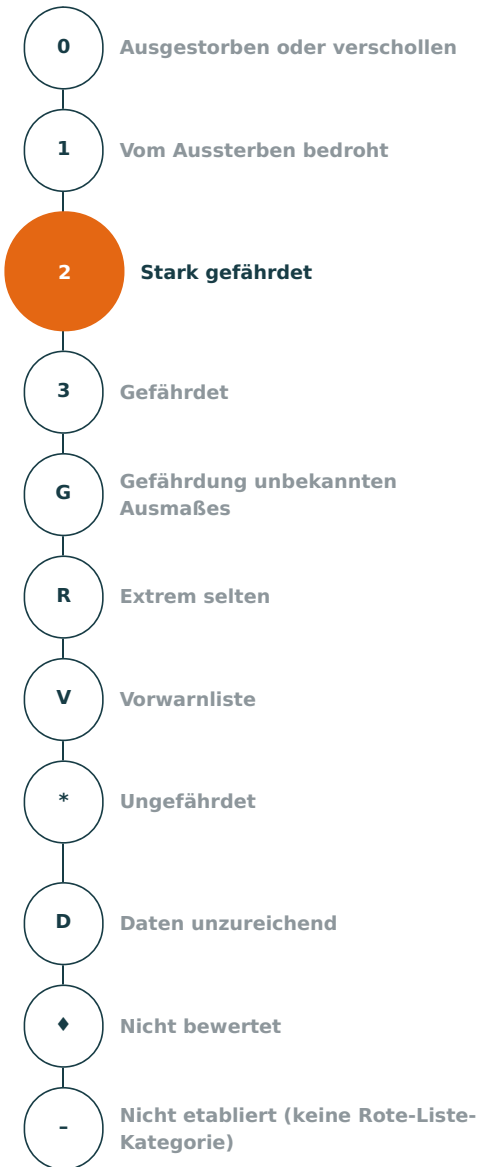

Artensteckbrief

<p>Wissenschaftlicher Name Leuctra niveola Schmid, 1947</p> <p>Organismengruppe Steinfliegen</p>
<p>Rote-Liste-Kategorie Stark gefährdet</p>
<p>Verantwortlichkeit Deutschlands Nicht bewertet</p>
<p>Aktuelle Bestandssituation extrem selten</p>
<p>Langfristiger Bestandstrend mäßiger Rückgang</p>
<p>Kurzfristiger Bestandstrend stabil</p>
<p>Vorherige Rote-Liste-Kategorie Extrem selten</p>
<p>Kategorieänderung gegenüber der vorherigen Roten Liste Aktuelle Verschlechterung der Einstufung</p>
<p>Weitere Kommentare Nur in den Alpen.</p>
<p>Quelle Reusch, H.; Weinzierl, A. & Enting, K. (2021): Rote Liste und Gesamtartenliste der Steinfliegen (Plecoptera) Deutschlands. – In: Ries, M.; Balzer, S.; Gruttke, H.; Haupt, H.; Hofbauer, N.; Ludwig, G. & Matzke-Hajek, G. (Red.): Rote Liste gefährdeter Tiere, Pflanzen und Pilze Deutschlands, Band 5: Wirbellose Tiere (Teil 3). – Münster (Landwirtschaftsverlag). – Naturschutz und Biologische Vielfalt 70 (5): 627-656</p>