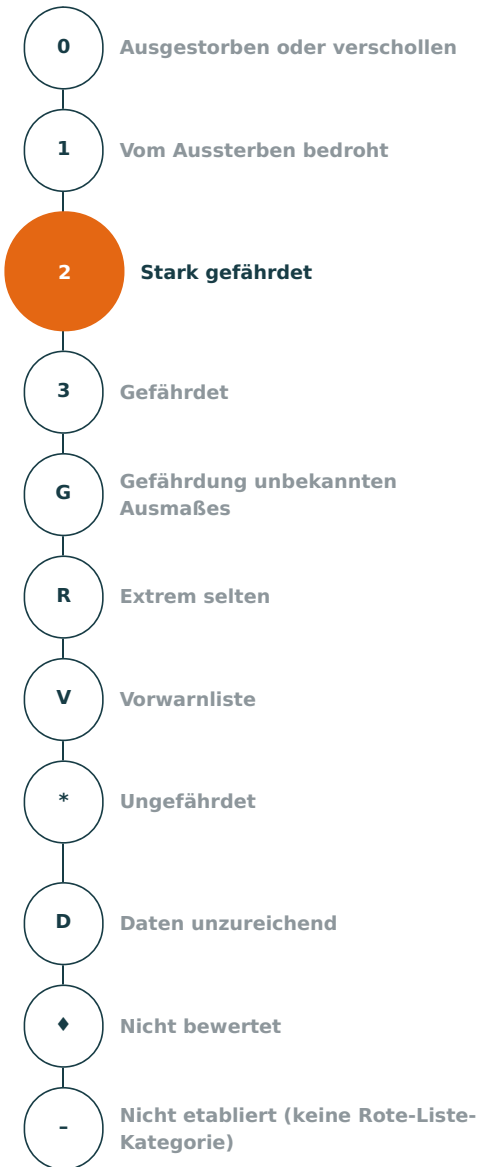

Artensteckbrief

<p>Wissenschaftlicher Name Isoperla lugens (Klapálek, 1923)</p> <p>Organismengruppe Steinfliegen</p>
<p>Rote-Liste-Kategorie Stark gefährdet</p>
<p>Verantwortlichkeit Deutschlands Nicht bewertet</p>
<p>Aktuelle Bestandssituation extrem selten</p>
<p>Langfristiger Bestandstrend mäßiger Rückgang</p>
<p>Kurzfristiger Bestandstrend stabil</p>
<p>Vorherige Rote-Liste-Kategorie Extrem selten</p>
<p>Kategorieänderung gegenüber der vorherigen Roten Liste Aktuelle Verschlechterung der Einstufung</p>
<p>Weitere Kommentare Nur in den Alpen.</p>
<p>Quelle Reusch, H.; Weinzierl, A. & Enting, K. (2021): Rote Liste und Gesamtartenliste der Steinfliegen (Plecoptera) Deutschlands. – In: Ries, M.; Balzer, S.; Gruttke, H.; Haupt, H.; Hofbauer, N.; Ludwig, G. & Matzke-Hajek, G. (Red.): Rote Liste gefährdeter Tiere, Pflanzen und Pilze Deutschlands, Band 5: Wirbellose Tiere (Teil 3). – Münster (Landwirtschaftsverlag). – Naturschutz und Biologische Vielfalt 70 (5): 627-656</p>