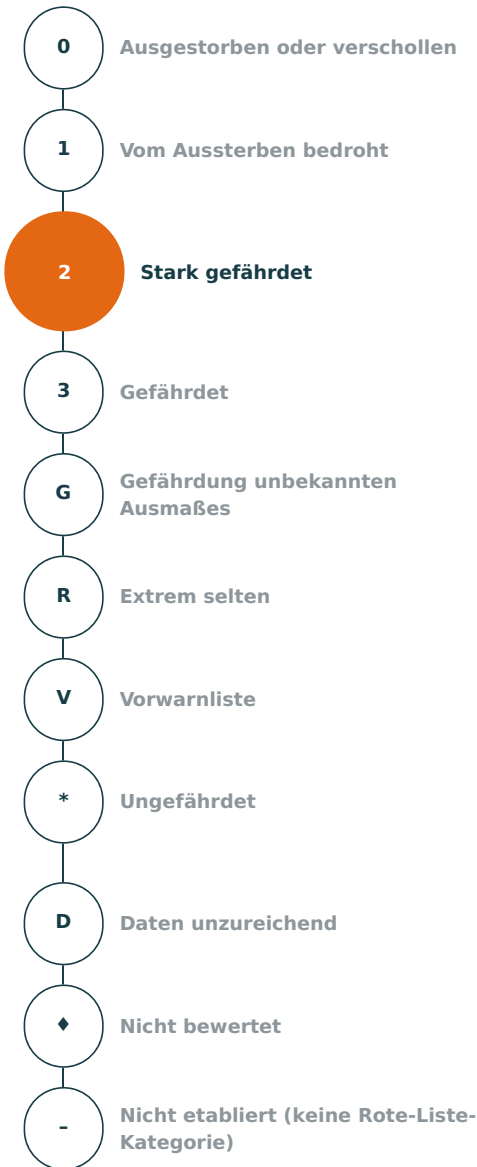

# Artensteckbrief

<p><b>Wissenschaftlicher Name</b> Besdolus imhoffi (Pictet, 1841)</p> <p><b>Organismengruppe</b> Steinfliegen</p>
<p><b>Rote-Liste-Kategorie</b> Stark gefährdet</p>
<p><b>Verantwortlichkeit Deutschlands</b> Nicht bewertet</p>
<p><b>Aktuelle Bestandssituation</b> sehr selten</p>
<p><b>Langfristiger Bestandstrend</b> starker Rückgang</p>
<p><b>Kurzfristiger Bestandstrend</b> stabil</p>
<p><b>Vorherige Rote-Liste-Kategorie</b> Vom Aussterben bedroht</p>
<p><b>Kategorieänderung gegenüber der vorherigen Roten Liste</b> Aktuelle Verbesserung der Einstufung</p>
<p><b>Weitere Kommentare</b> Nur in Baden-Württemberg und Bayern.</p>
<p><b>Quelle</b> Reusch, H.; Weinzierl, A. &amp; Enting, K. (2021): Rote Liste und Gesamtartenliste der Steinfliegen (Plecoptera) Deutschlands. – In: Ries, M.; Balzer, S.; Gruttke, H.; Haupt, H.; Hofbauer, N.; Ludwig, G. &amp; Matzke-Hajek, G. (Red.): Rote Liste gefährdeter Tiere, Pflanzen und Pilze Deutschlands, Band 5: Wirbellose Tiere (Teil 3). – Münster (Landwirtschaftsverlag). – Naturschutz und Biologische Vielfalt 70 (5): 627-656</p>