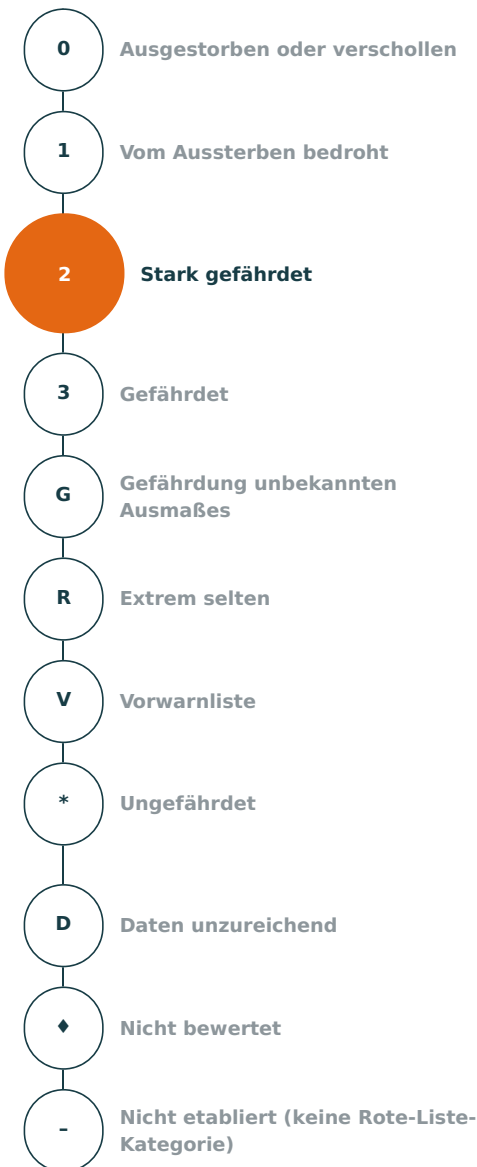

Artensteckbrief

<p>Wissenschaftlicher Name Sympetrum pedemontanum (Müller in Allioni, 1766)</p> <p>Deutscher Name Gebänderte Heidelibelle</p> <p>Organismengruppe Libellen</p>
<p>Rote-Liste-Kategorie Stark gefährdet</p>
<p>Verantwortlichkeit Deutschlands Nicht etabliert (keine Verantwortlichkeitskategorie)</p>
<p>Aktuelle Bestandssituation selten</p>
<p>Langfristiger Bestandstrend starker Rückgang</p>
<p>Kurzfristiger Bestandstrend sehr starke Abnahme</p>
<p>Vorherige Rote-Liste-Kategorie Gefährdet</p>
<p>Kategorieänderung gegenüber der vorherigen Roten Liste Aktuelle Verschlechterung der Einstufung</p>
<p>Quelle Ott, J.; Conze, K.-J.; Günther, A.; Lohr, M.; Mauersberger, R.; Roland, H.-J. & Suhling, F. (2021): Rote Liste und Gesamtartenliste der Libellen (Odonata) Deutschlands. – In: Ries, M.; Balzer, S.; Gruttke, H.; Haupt, H.; Hofbauer, N.; Ludwig, G. & Matzke-Hajek, G. (Red.): Rote Liste gefährdeter Tiere, Pflanzen und Pilze Deutschlands, Band 5: Wirbellose Tiere (Teil 3). – Münster (Landwirtschaftsverlag). – Naturschutz und Biologische Vielfalt 70 (5): 659-679</p>