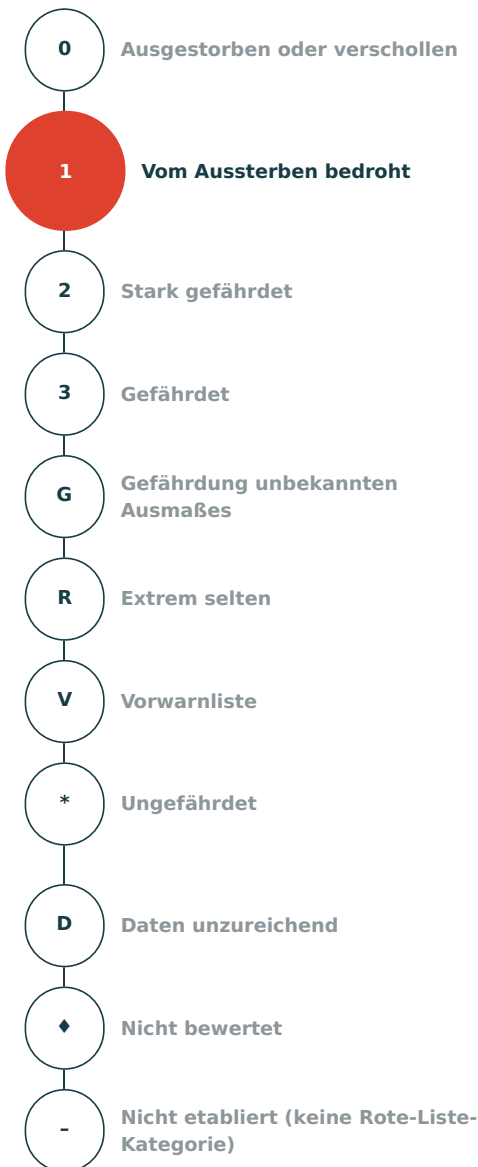

Artensteckbrief

<p>Wissenschaftlicher Name Sympecma paedisca (Brauer, 1877)</p> <p>Deutscher Name Sibirische Winterlibelle</p> <p>Organismengruppe Libellen</p>
<p>Rote-Liste-Kategorie Vom Aussterben bedroht</p>
<p>Verantwortlichkeit Deutschlands Nicht etabliert (keine Verantwortlichkeitskategorie)</p>
<p>Aktuelle Bestandssituation sehr selten</p>
<p>Langfristiger Bestandstrend mäßiger Rückgang</p>
<p>Kurzfristiger Bestandstrend sehr starke Abnahme</p>
<p>Vorherige Rote-Liste-Kategorie Stark gefährdet</p>
<p>Kategorieänderung gegenüber der vorherigen Roten Liste Aktuelle Verschlechterung der Einstufung</p>
<p>Arealrand Östlich</p>
<p>Quelle Ott, J.; Conze, K.-J.; Günther, A.; Lohr, M.; Mauersberger, R.; Roland, H.-J. & Suhling, F. (2021): Rote Liste und Gesamtartenliste der Libellen (Odonata) Deutschlands. – In: Ries, M.; Balzer, S.; Gruttke, H.; Haupt, H.; Hofbauer, N.; Ludwig, G. & Matzke-Hajek, G. (Red.): Rote Liste gefährdeter Tiere, Pflanzen und Pilze Deutschlands, Band 5: Wirbellose Tiere (Teil 3). – Münster (Landwirtschaftsverlag). – Naturschutz und Biologische Vielfalt 70 (5): 659-679</p>