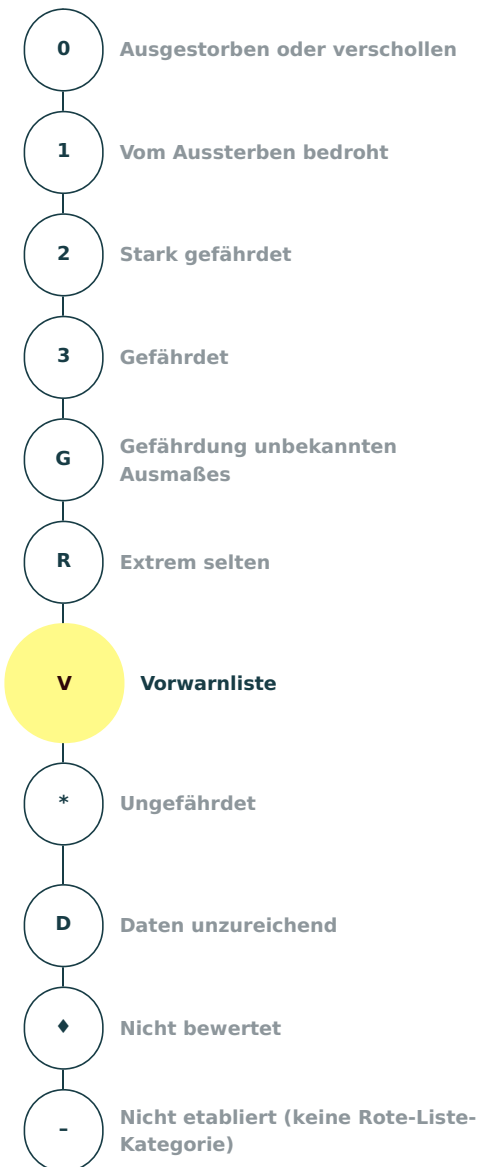

Artensteckbrief

<p>Wissenschaftlicher Name Orthetrum coerulescens (Fabricius, 1798)</p> <p>Deutscher Name Kleiner Blaupfeil</p> <p>Organismengruppe Libellen</p>
<p>Rote-Liste-Kategorie Vorwarnliste</p>
<p>Verantwortlichkeit Deutschlands Nicht etabliert (keine Verantwortlichkeitskategorie)</p>
<p>Aktuelle Bestandssituation mäßig häufig</p>
<p>Langfristiger Bestandstrend starker Rückgang</p>
<p>Kurzfristiger Bestandstrend deutliche Zunahme</p>
<p>Vorherige Rote-Liste-Kategorie Stark gefährdet</p>
<p>Kategorieänderung gegenüber der vorherigen Roten Liste Aktuelle Verbesserung der Einstufung</p>
<p>Quelle Ott, J.; Conze, K.-J.; Günther, A.; Lohr, M.; Mauersberger, R.; Roland, H.-J. & Suhling, F. (2021): Rote Liste und Gesamtartenliste der Libellen (Odonata) Deutschlands. – In: Ries, M.; Balzer, S.; Gruttke, H.; Haupt, H.; Hofbauer, N.; Ludwig, G. & Matzke-Hajek, G. (Red.): Rote Liste gefährdeter Tiere, Pflanzen und Pilze Deutschlands, Band 5: Wirbellose Tiere (Teil 3). – Münster (Landwirtschaftsverlag). – Naturschutz und Biologische Vielfalt 70 (5): 659-679</p>