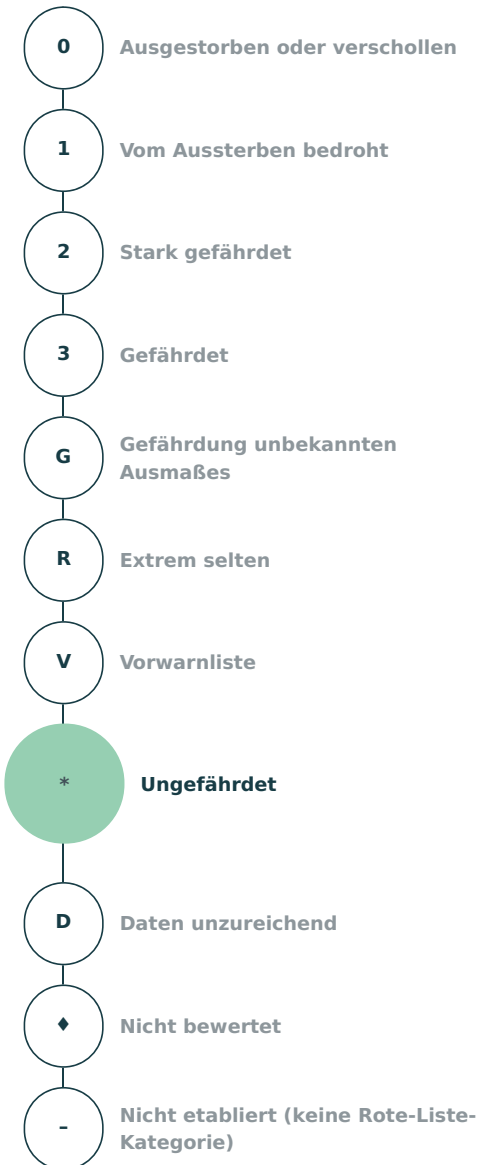

# Artensteckbrief

<p><b>Wissenschaftlicher Name</b> Orthetrum cancellatum (Linnaeus, 1758)</p> <p><b>Deutscher Name</b> Großer Blaupfeil</p> <p><b>Organismengruppe</b> Libellen</p>
<p><b>Rote-Liste-Kategorie</b> Ungefährdet</p>
<p><b>Verantwortlichkeit Deutschlands</b> Nicht etabliert (keine Verantwortlichkeitskategorie)</p>
<p><b>Aktuelle Bestandssituation</b> sehr häufig</p>
<p><b>Langfristiger Bestandstrend</b> stabil</p>
<p><b>Kurzfristiger Bestandstrend</b> stabil</p>
<p><b>Vorherige Rote-Liste-Kategorie</b> Ungefährdet</p>
<p><b>Kategorieänderung gegenüber der vorherigen Roten Liste</b> Kategorie unverändert</p>
<p><b>Quelle</b> Ott, J.; Conze, K.-J.; Günther, A.; Lohr, M.; Mauersberger, R.; Roland, H.-J. &amp; Suhling, F. (2021): Rote Liste und Gesamtartenliste der Libellen (Odonata) Deutschlands. – In: Ries, M.; Balzer, S.; Gruttke, H.; Haupt, H.; Hofbauer, N.; Ludwig, G. &amp; Matzke-Hajek, G. (Red.): Rote Liste gefährdeter Tiere, Pflanzen und Pilze Deutschlands, Band 5: Wirbellose Tiere (Teil 3). – Münster (Landwirtschaftsverlag). – Naturschutz und Biologische Vielfalt 70 (5): 659-679</p>