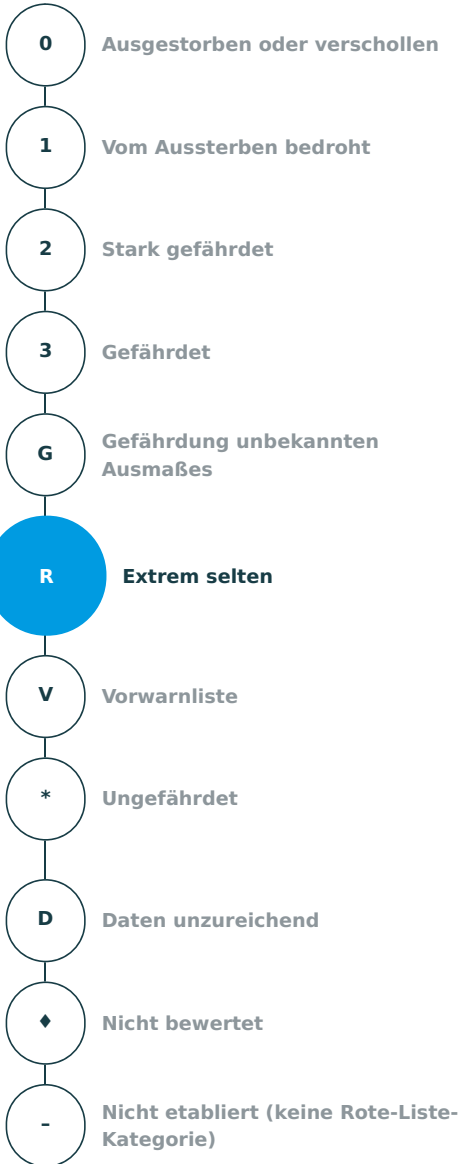

Artensteckbrief

<p>Wissenschaftlicher Name Orthetrum albistylum (Selys, 1848)</p> <p>Deutscher Name Östlicher Blaupfeil</p> <p>Organismengruppe Libellen</p>
<p>Rote-Liste-Kategorie Extrem selten</p>
<p>Verantwortlichkeit Deutschlands Nicht etabliert (keine Verantwortlichkeitskategorie)</p>
<p>Aktuelle Bestandssituation extrem selten</p>
<p>Langfristiger Bestandstrend Daten ungenügend</p>
<p>Kurzfristiger Bestandstrend stabil</p>
<p>Vorherige Rote-Liste-Kategorie Vom Aussterben bedroht</p>
<p>Kategorieänderung gegenüber der vorherigen Roten Liste Aktuelle Verbesserung der Einstufung</p>
<p>Arealrand Nördlich</p>
<p>Quelle Ott, J.; Conze, K.-J.; Günther, A.; Lohr, M.; Mauersberger, R.; Roland, H.-J. & Suhling, F. (2021): Rote Liste und Gesamtartenliste der Libellen (Odonata) Deutschlands. – In: Ries, M.; Balzer, S.; Gruttke, H.; Haupt, H.; Hofbauer, N.; Ludwig, G. & Matzke-Hajek, G. (Red.): Rote Liste gefährdeter Tiere, Pflanzen und Pilze Deutschlands, Band 5: Wirbellose Tiere (Teil 3). – Münster (Landwirtschaftsverlag). – Naturschutz und Biologische Vielfalt 70 (5): 659-679</p>