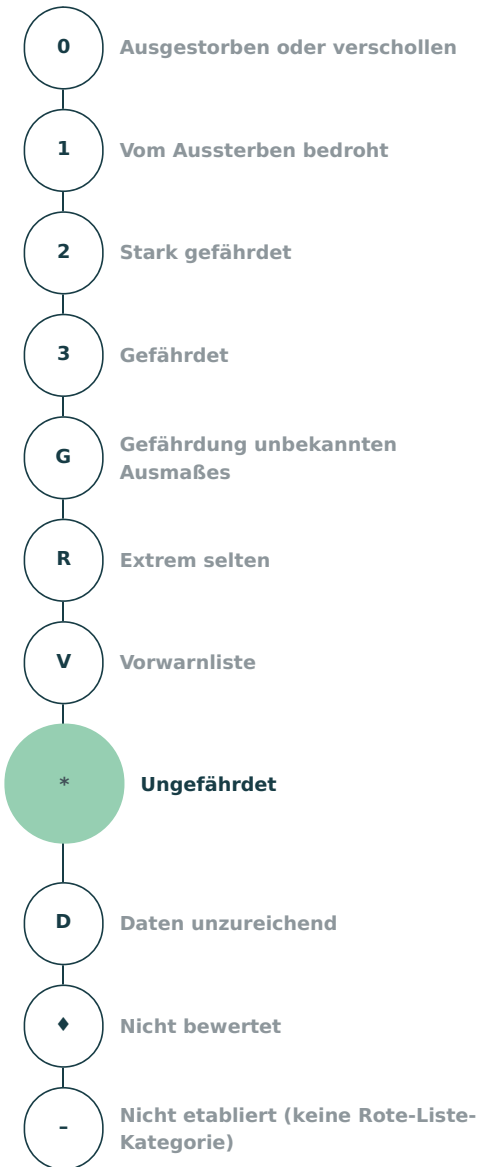

Artensteckbrief

<p>Wissenschaftlicher Name Libellula quadrimaculata Linnaeus, 1758</p> <p>Deutscher Name Vierfleck</p> <p>Organismengruppe Libellen</p>
<p>Rote-Liste-Kategorie Ungefährdet</p>
<p>Verantwortlichkeit Deutschlands Nicht etabliert (keine Verantwortlichkeitskategorie)</p>
<p>Aktuelle Bestandssituation sehr häufig</p>
<p>Langfristiger Bestandstrend mäßiger Rückgang</p>
<p>Kurzfristiger Bestandstrend stabil</p>
<p>Vorherige Rote-Liste-Kategorie Ungefährdet</p>
<p>Kategorieänderung gegenüber der vorherigen Roten Liste Kategorie unverändert</p>
<p>Quelle Ott, J.; Conze, K.-J.; Günther, A.; Lohr, M.; Mauersberger, R.; Roland, H.-J. & Suhling, F. (2021): Rote Liste und Gesamtartenliste der Libellen (Odonata) Deutschlands. – In: Ries, M.; Balzer, S.; Gruttke, H.; Haupt, H.; Hofbauer, N.; Ludwig, G. & Matzke-Hajek, G. (Red.): Rote Liste gefährdeter Tiere, Pflanzen und Pilze Deutschlands, Band 5: Wirbellose Tiere (Teil 3). – Münster (Landwirtschaftsverlag). – Naturschutz und Biologische Vielfalt 70 (5): 659-679</p>