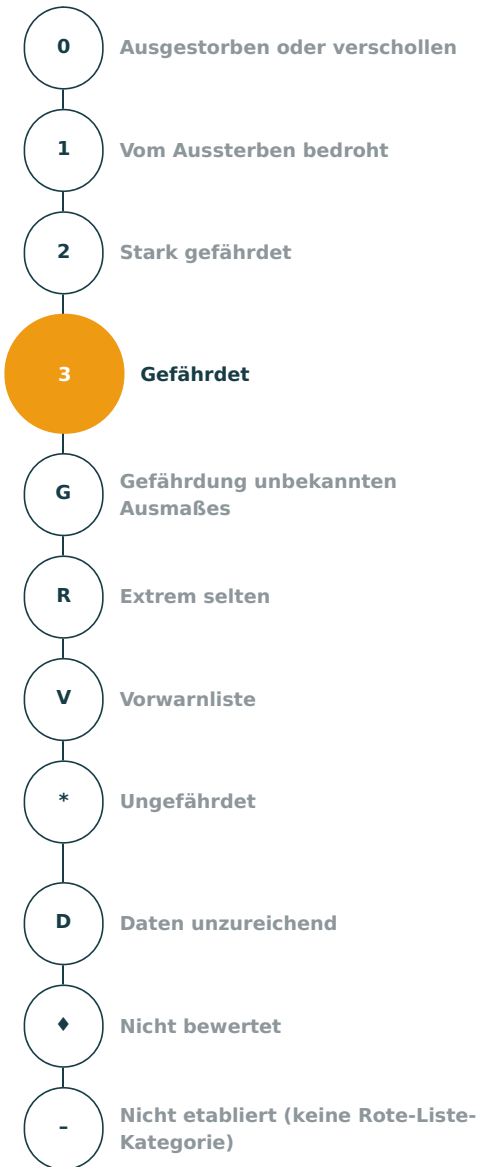

# Artensteckbrief

<p><b>Wissenschaftlicher Name</b> Leucorrhinia caudalis (Charpentier, 1840)</p> <p><b>Deutscher Name</b> Zierliche Moosjungfer</p> <p><b>Organismengruppe</b> Libellen</p>
<p><b>Rote-Liste-Kategorie</b> Gefährdet</p>
<p><b>Verantwortlichkeit Deutschlands</b> Nicht etabliert (keine Verantwortlichkeitskategorie)</p>
<p><b>Aktuelle Bestandssituation</b> sehr selten</p>
<p><b>Langfristiger Bestandstrend</b> sehr starker Rückgang</p>
<p><b>Kurzfristiger Bestandstrend</b> deutliche Zunahme</p>
<p><b>Vorherige Rote-Liste-Kategorie</b> Vom Aussterben bedroht</p>
<p><b>Kategorieänderung gegenüber der vorherigen Roten Liste</b> Aktuelle Verbesserung der Einstufung</p>
<p><b>Quelle</b> Ott, J.; Conze, K.-J.; Günther, A.; Lohr, M.; Mauersberger, R.; Roland, H.-J. &amp; Suhling, F. (2021): Rote Liste und Gesamtartenliste der Libellen (Odonata) Deutschlands. – In: Ries, M.; Balzer, S.; Gruttke, H.; Haupt, H.; Hofbauer, N.; Ludwig, G. &amp; Matzke-Hajek, G. (Red.): Rote Liste gefährdeter Tiere, Pflanzen und Pilze Deutschlands, Band 5: Wirbellose Tiere (Teil 3). – Münster (Landwirtschaftsverlag). – Naturschutz und Biologische Vielfalt 70 (5): 659-679</p>