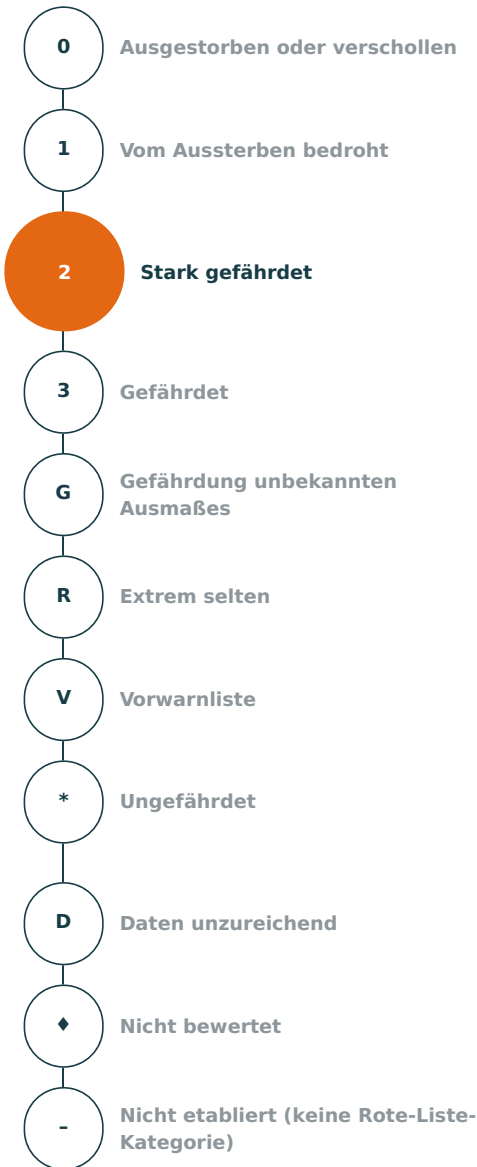

Artensteckbrief

<p>Wissenschaftlicher Name Leucorrhinia albifrons (Burmeister, 1839)</p> <p>Deutscher Name Östliche Moosjungfer</p> <p>Organismengruppe Libellen</p>
<p>Rote-Liste-Kategorie Stark gefährdet</p>
<p>Verantwortlichkeit Deutschlands Nicht etabliert (keine Verantwortlichkeitskategorie)</p>
<p>Aktuelle Bestandssituation sehr selten</p>
<p>Langfristiger Bestandstrend starker Rückgang</p>
<p>Kurzfristiger Bestandstrend stabil</p>
<p>Vorherige Rote-Liste-Kategorie Vom Aussterben bedroht</p>
<p>Kategorieänderung gegenüber der vorherigen Roten Liste Aktuelle Verbesserung der Einstufung</p>
<p>Quelle Ott, J.; Conze, K.-J.; Günther, A.; Lohr, M.; Mauersberger, R.; Roland, H.-J. & Suhling, F. (2021): Rote Liste und Gesamtartenliste der Libellen (Odonata) Deutschlands. – In: Ries, M.; Balzer, S.; Gruttke, H.; Haupt, H.; Hofbauer, N.; Ludwig, G. & Matzke-Hajek, G. (Red.): Rote Liste gefährdeter Tiere, Pflanzen und Pilze Deutschlands, Band 5: Wirbellose Tiere (Teil 3). – Münster (Landwirtschaftsverlag). – Naturschutz und Biologische Vielfalt 70 (5): 659-679</p>