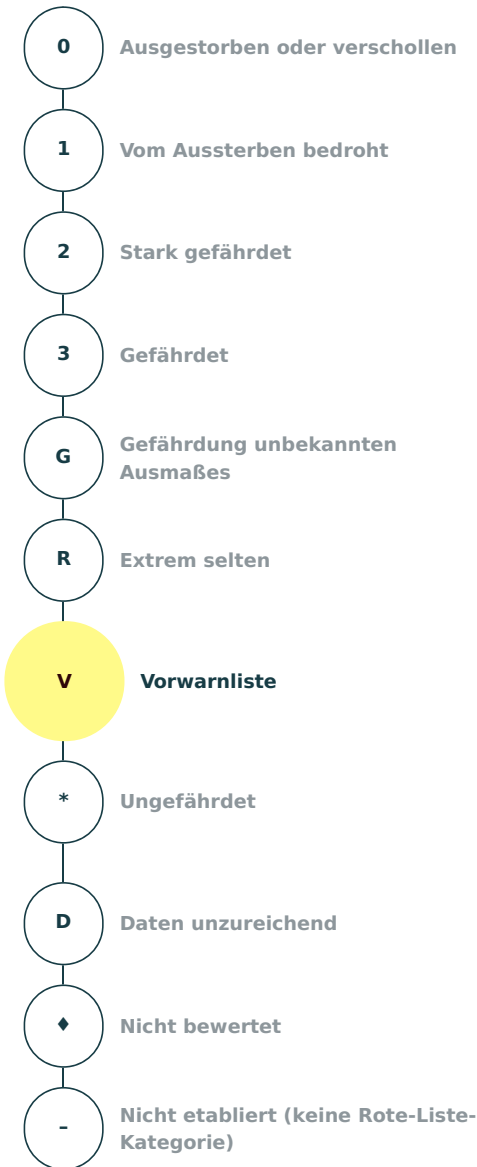

Artensteckbrief

<p>Wissenschaftlicher Name Ischnura pumilio (Charpentier, 1825)</p> <p>Deutscher Name Kleine Pechlibelle</p> <p>Organismengruppe Libellen</p>
<p>Rote-Liste-Kategorie Vorwarnliste</p>
<p>Verantwortlichkeit Deutschlands Nicht etabliert (keine Verantwortlichkeitskategorie)</p>
<p>Aktuelle Bestandssituation mäßig häufig</p>
<p>Langfristiger Bestandstrend mäßiger Rückgang</p>
<p>Kurzfristiger Bestandstrend stabil</p>
<p>Vorherige Rote-Liste-Kategorie Gefährdet</p>
<p>Kategorieänderung gegenüber der vorherigen Roten Liste Aktuelle Verbesserung der Einstufung</p>
<p>Quelle Ott, J.; Conze, K.-J.; Günther, A.; Lohr, M.; Mauersberger, R.; Roland, H.-J. & Suhling, F. (2021): Rote Liste und Gesamtartenliste der Libellen (Odonata) Deutschlands. – In: Ries, M.; Balzer, S.; Gruttke, H.; Haupt, H.; Hofbauer, N.; Ludwig, G. & Matzke-Hajek, G. (Red.): Rote Liste gefährdeter Tiere, Pflanzen und Pilze Deutschlands, Band 5: Wirbellose Tiere (Teil 3). – Münster (Landwirtschaftsverlag). – Naturschutz und Biologische Vielfalt 70 (5): 659-679</p>