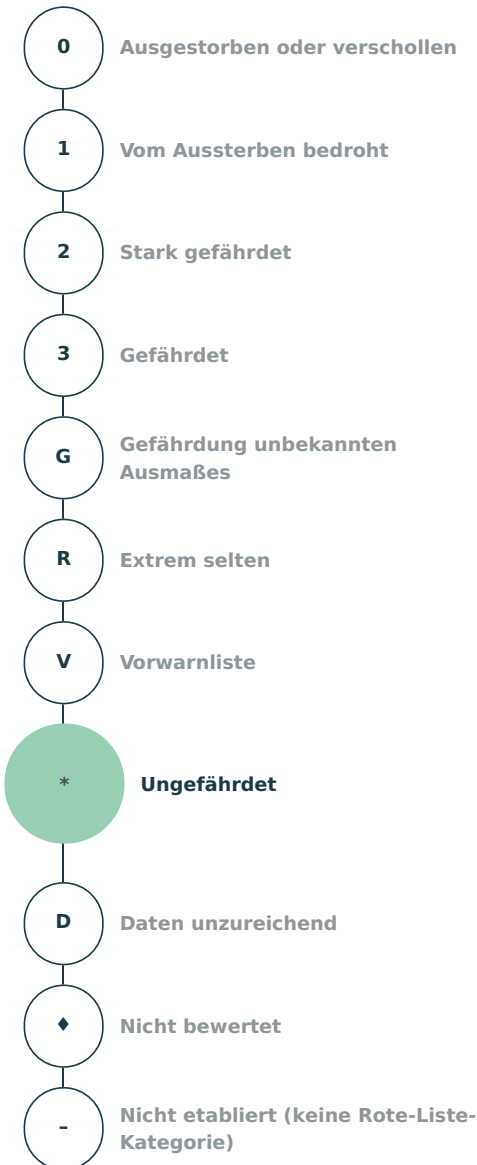

Artensteckbrief

<p>Wissenschaftlicher Name Ischnura elegans (Vander Linden, 1820)</p> <p>Deutscher Name Große Pechlibelle</p> <p>Organismengruppe Libellen</p>
<p>Rote-Liste-Kategorie Ungefährdet</p>
<p>Verantwortlichkeit Deutschlands Nicht etabliert (keine Verantwortlichkeitskategorie)</p>
<p>Aktuelle Bestandssituation sehr häufig</p>
<p>Langfristiger Bestandstrend stabil</p>
<p>Kurzfristiger Bestandstrend stabil</p>
<p>Vorherige Rote-Liste-Kategorie Ungefährdet</p>
<p>Kategorieänderung gegenüber der vorherigen Roten Liste Kategorie unverändert</p>
<p>Quelle Ott, J.; Conze, K.-J.; Günther, A.; Lohr, M.; Mauersberger, R.; Roland, H.-J. & Suhling, F. (2021): Rote Liste und Gesamtartenliste der Libellen (Odonata) Deutschlands. – In: Ries, M.; Balzer, S.; Gruttke, H.; Haupt, H.; Hofbauer, N.; Ludwig, G. & Matzke-Hajek, G. (Red.): Rote Liste gefährdeter Tiere, Pflanzen und Pilze Deutschlands, Band 5: Wirbellose Tiere (Teil 3). – Münster (Landwirtschaftsverlag). – Naturschutz und Biologische Vielfalt 70 (5): 659-679</p>