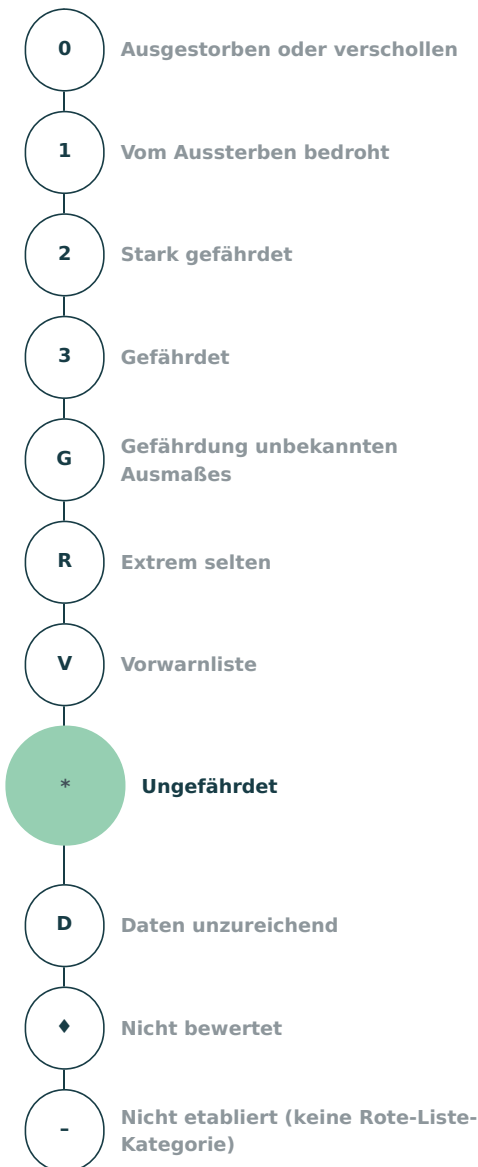

Artensteckbrief

<p>Wissenschaftlicher Name Epitheca bimaculata (Charpentier, 1825)</p> <p>Deutscher Name Zweifleck</p> <p>Organismengruppe Libellen</p>
<p>Rote-Liste-Kategorie Ungefährdet</p>
<p>Verantwortlichkeit Deutschlands Nicht etabliert (keine Verantwortlichkeitskategorie)</p>
<p>Aktuelle Bestandssituation selten</p>
<p>Langfristiger Bestandstrend mäßiger Rückgang</p>
<p>Kurzfristiger Bestandstrend deutliche Zunahme</p>
<p>Vorherige Rote-Liste-Kategorie Stark gefährdet</p>
<p>Kategorieänderung gegenüber der vorherigen Roten Liste Aktuelle Verbesserung der Einstufung</p>
<p>Quelle Ott, J.; Conze, K.-J.; Günther, A.; Lohr, M.; Mauersberger, R.; Roland, H.-J. & Suhling, F. (2021): Rote Liste und Gesamtartenliste der Libellen (Odonata) Deutschlands. – In: Ries, M.; Balzer, S.; Gruttke, H.; Haupt, H.; Hofbauer, N.; Ludwig, G. & Matzke-Hajek, G. (Red.): Rote Liste gefährdeter Tiere, Pflanzen und Pilze Deutschlands, Band 5: Wirbellose Tiere (Teil 3). – Münster (Landwirtschaftsverlag). – Naturschutz und Biologische Vielfalt 70 (5): 659-679</p>