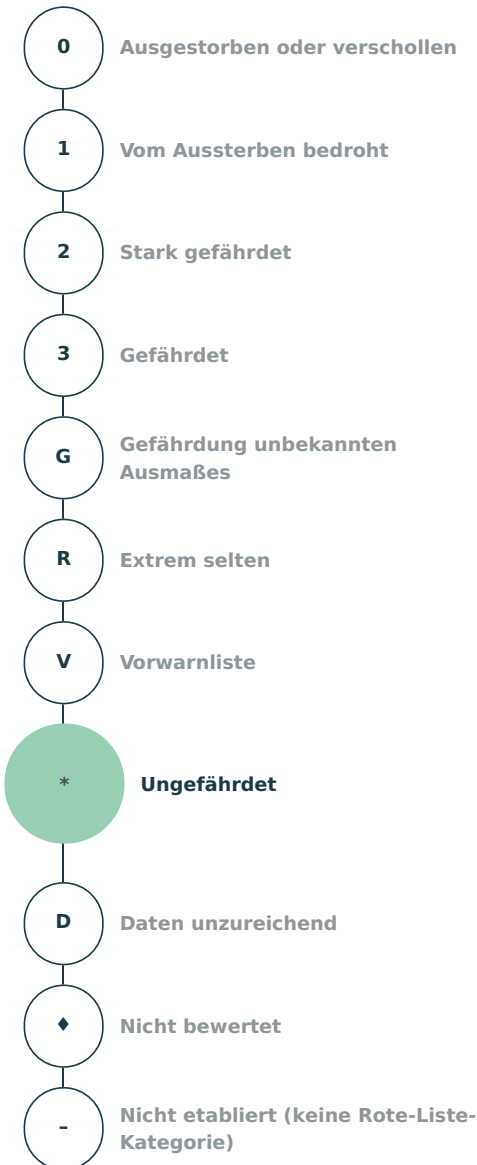

Artensteckbrief

<p>Wissenschaftlicher Name Enallagma cyathigerum (Charpentier, 1840)</p> <p>Deutscher Name Gemeine Becherjungfer</p> <p>Organismengruppe Libellen</p>
<p>Rote-Liste-Kategorie Ungefährdet</p>
<p>Verantwortlichkeit Deutschlands Nicht etabliert (keine Verantwortlichkeitskategorie)</p>
<p>Aktuelle Bestandssituation sehr häufig</p>
<p>Langfristiger Bestandstrend stabil</p>
<p>Kurzfristiger Bestandstrend Abnahme im Ausmaß unbekannt</p>
<p>Vorherige Rote-Liste-Kategorie Ungefährdet</p>
<p>Kategorieänderung gegenüber der vorherigen Roten Liste Kategorie unverändert</p>
<p>Quelle Ott, J.; Conze, K.-J.; Günther, A.; Lohr, M.; Mauersberger, R.; Roland, H.-J. & Suhling, F. (2021): Rote Liste und Gesamtartenliste der Libellen (Odonata) Deutschlands. – In: Ries, M.; Balzer, S.; Gruttke, H.; Haupt, H.; Hofbauer, N.; Ludwig, G. & Matzke-Hajek, G. (Red.): Rote Liste gefährdeter Tiere, Pflanzen und Pilze Deutschlands, Band 5: Wirbellose Tiere (Teil 3). – Münster (Landwirtschaftsverlag). – Naturschutz und Biologische Vielfalt 70 (5): 659-679</p>