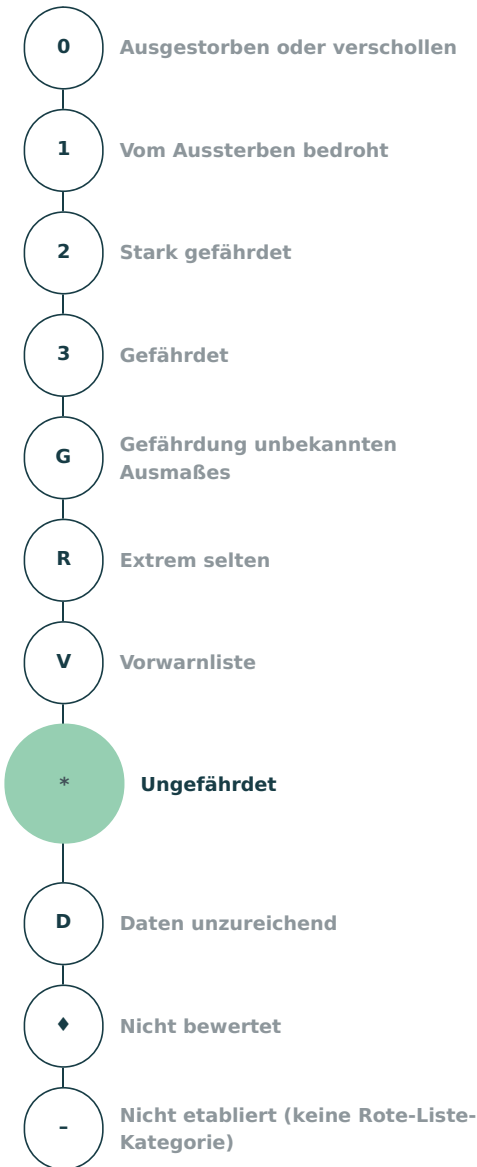

Artensteckbrief

<p>Wissenschaftlicher Name Crocothemis erythraea (Brullé, 1832)</p> <p>Deutscher Name Feuerlibelle</p> <p>Organismengruppe Libellen</p>
<p>Rote-Liste-Kategorie Ungefährdet</p>
<p>Verantwortlichkeit Deutschlands Nicht etabliert (keine Verantwortlichkeitskategorie)</p>
<p>Aktuelle Bestandssituation mäßig häufig</p>
<p>Langfristiger Bestandstrend deutliche Zunahme</p>
<p>Kurzfristiger Bestandstrend deutliche Zunahme</p>
<p>Vorherige Rote-Liste-Kategorie Ungefährdet</p>
<p>Kategorieänderung gegenüber der vorherigen Roten Liste Kategorie unverändert</p>
<p>Arealrand Nördlich</p>
<p>Quelle Ott, J.; Conze, K.-J.; Günther, A.; Lohr, M.; Mauersberger, R.; Roland, H.-J. & Suhling, F. (2021): Rote Liste und Gesamtartenliste der Libellen (Odonata) Deutschlands. – In: Ries, M.; Balzer, S.; Gruttke, H.; Haupt, H.; Hofbauer, N.; Ludwig, G. & Matzke-Hajek, G. (Red.): Rote Liste gefährdeter Tiere, Pflanzen und Pilze Deutschlands, Band 5: Wirbellose Tiere (Teil 3). – Münster (Landwirtschaftsverlag). – Naturschutz und Biologische Vielfalt 70 (5): 659-679</p>