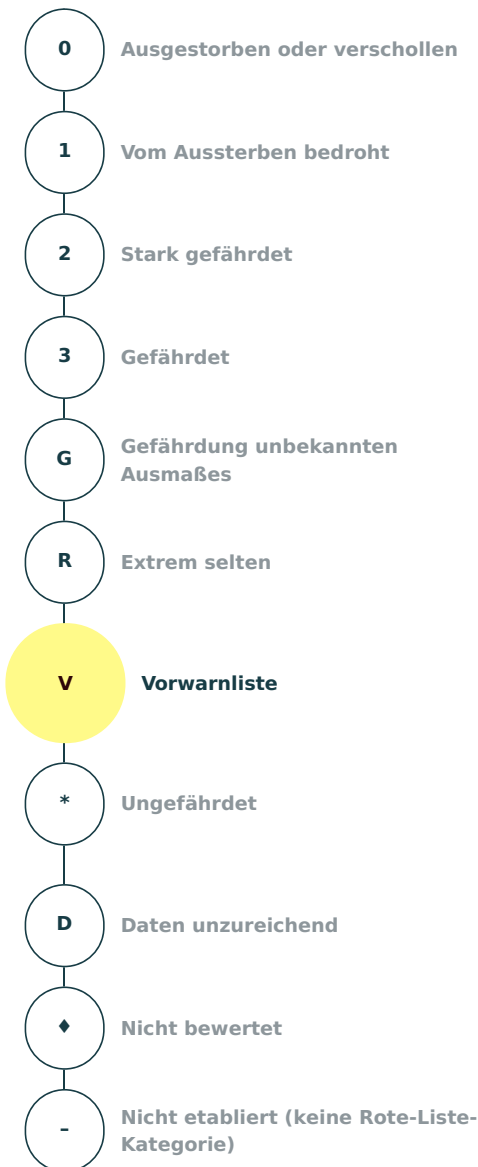

Artensteckbrief

<p>Wissenschaftlicher Name Ceriagrion tenellum (de Villers, 1789)</p> <p>Deutscher Name Zarte Rubinjungfer, Scharlachlibelle</p> <p>Organismengruppe Libellen</p>
<p>Rote-Liste-Kategorie Vorwarnliste</p>
<p>Verantwortlichkeit Deutschlands Nicht etabliert (keine Verantwortlichkeitskategorie)</p>
<p>Aktuelle Bestandssituation selten</p>
<p>Langfristiger Bestandstrend starker Rückgang</p>
<p>Kurzfristiger Bestandstrend deutliche Zunahme</p>
<p>Vorherige Rote-Liste-Kategorie Vom Aussterben bedroht</p>
<p>Kategorieänderung gegenüber der vorherigen Roten Liste Aktuelle Verbesserung der Einstufung</p>
<p>Arealrand Nordöstlich</p>
<p>Quelle Ott, J.; Conze, K.-J.; Günther, A.; Lohr, M.; Mauersberger, R.; Roland, H.-J. & Suhling, F. (2021): Rote Liste und Gesamtartenliste der Libellen (Odonata) Deutschlands. – In: Ries, M.; Balzer, S.; Gruttke, H.; Haupt, H.; Hofbauer, N.; Ludwig, G. & Matzke-Hajek, G. (Red.): Rote Liste gefährdeter Tiere, Pflanzen und Pilze Deutschlands, Band 5: Wirbellose Tiere (Teil 3). – Münster (Landwirtschaftsverlag). – Naturschutz und Biologische Vielfalt 70 (5): 659-679</p>