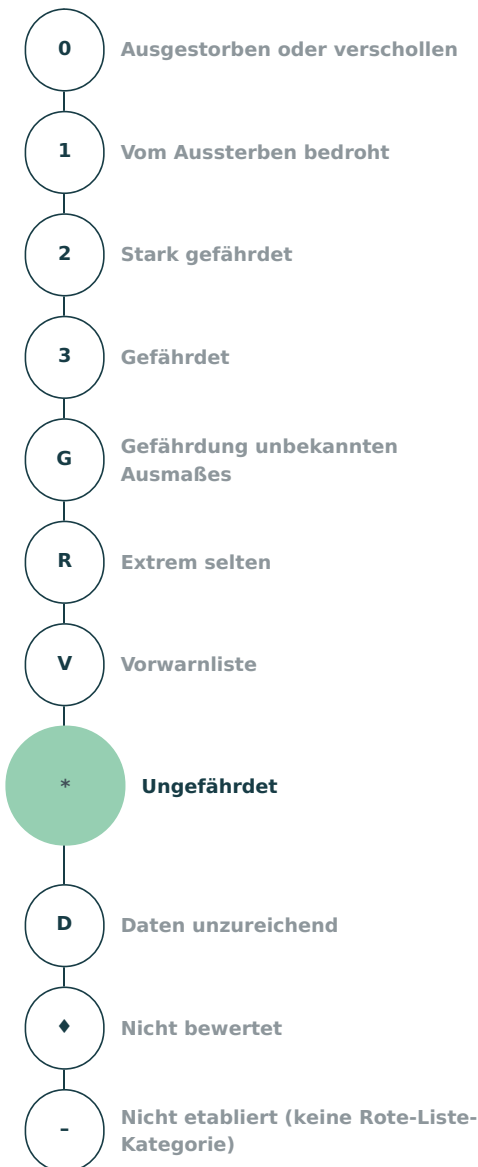

Artensteckbrief

<p>Wissenschaftlicher Name Calopteryx virgo (Linnaeus, 1758)</p> <p>Deutscher Name Blaufügel-Prachtlibelle</p> <p>Organismengruppe Libellen</p>
<p>Rote-Liste-Kategorie Ungefährdet</p>
<p>Verantwortlichkeit Deutschlands Nicht etabliert (keine Verantwortlichkeitskategorie)</p>
<p>Aktuelle Bestandssituation häufig</p>
<p>Langfristiger Bestandstrend starker Rückgang</p>
<p>Kurzfristiger Bestandstrend stabil</p>
<p>Vorherige Rote-Liste-Kategorie Gefährdet</p>
<p>Kategorieänderung gegenüber der vorherigen Roten Liste Aktuelle Verbesserung der Einstufung</p>
<p>Quelle Ott, J.; Conze, K.-J.; Günther, A.; Lohr, M.; Mauersberger, R.; Roland, H.-J. & Suhling, F. (2021): Rote Liste und Gesamtartenliste der Libellen (Odonata) Deutschlands. – In: Ries, M.; Balzer, S.; Gruttke, H.; Haupt, H.; Hofbauer, N.; Ludwig, G. & Matzke-Hajek, G. (Red.): Rote Liste gefährdeter Tiere, Pflanzen und Pilze Deutschlands, Band 5: Wirbellose Tiere (Teil 3). – Münster (Landwirtschaftsverlag). – Naturschutz und Biologische Vielfalt 70 (5): 659-679</p>