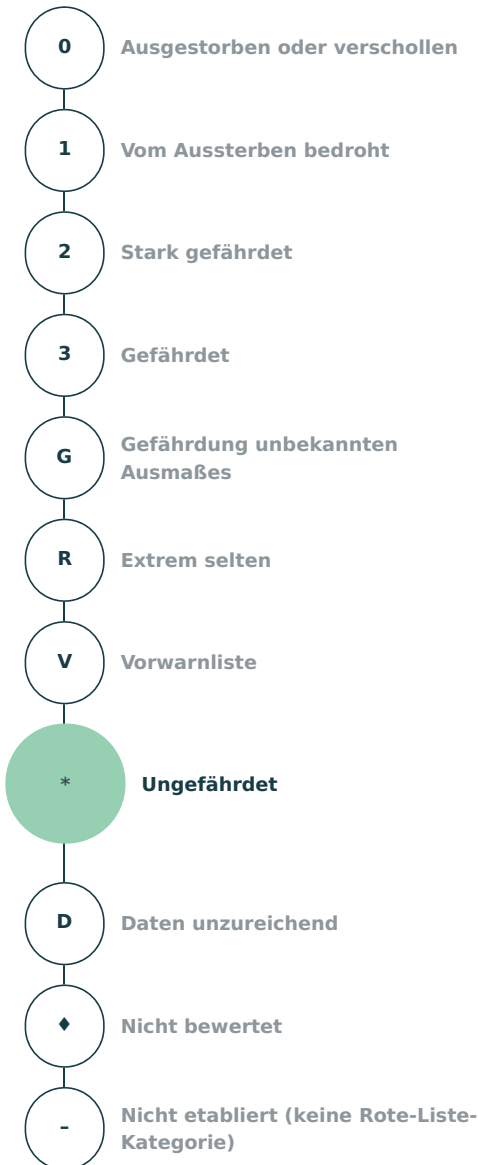

Artensteckbrief

<p>Wissenschaftlicher Name Anax parthenope Selys, 1839</p> <p>Deutscher Name Kleine Königslibelle</p> <p>Organismengruppe Libellen</p>
<p>Rote-Liste-Kategorie Ungefährdet</p>
<p>Verantwortlichkeit Deutschlands Nicht etabliert (keine Verantwortlichkeitskategorie)</p>
<p>Aktuelle Bestandssituation mäßig häufig</p>
<p>Langfristiger Bestandstrend Daten ungenügend</p>
<p>Kurzfristiger Bestandstrend deutliche Zunahme</p>
<p>Vorherige Rote-Liste-Kategorie Gefährdung unbekanntem Ausmaßes</p>
<p>Kategorieänderung gegenüber der vorherigen Roten Liste Aktuelle Verbesserung der Einstufung</p>
<p>Quelle Ott, J.; Conze, K.-J.; Günther, A.; Lohr, M.; Mauersberger, R.; Roland, H.-J. & Suhling, F. (2021): Rote Liste und Gesamtartenliste der Libellen (Odonata) Deutschlands. – In: Ries, M.; Balzer, S.; Gruttke, H.; Haupt, H.; Hofbauer, N.; Ludwig, G. & Matzke-Hajek, G. (Red.): Rote Liste gefährdeter Tiere, Pflanzen und Pilze Deutschlands, Band 5: Wirbellose Tiere (Teil 3). – Münster (Landwirtschaftsverlag). – Naturschutz und Biologische Vielfalt 70 (5): 659-679</p>