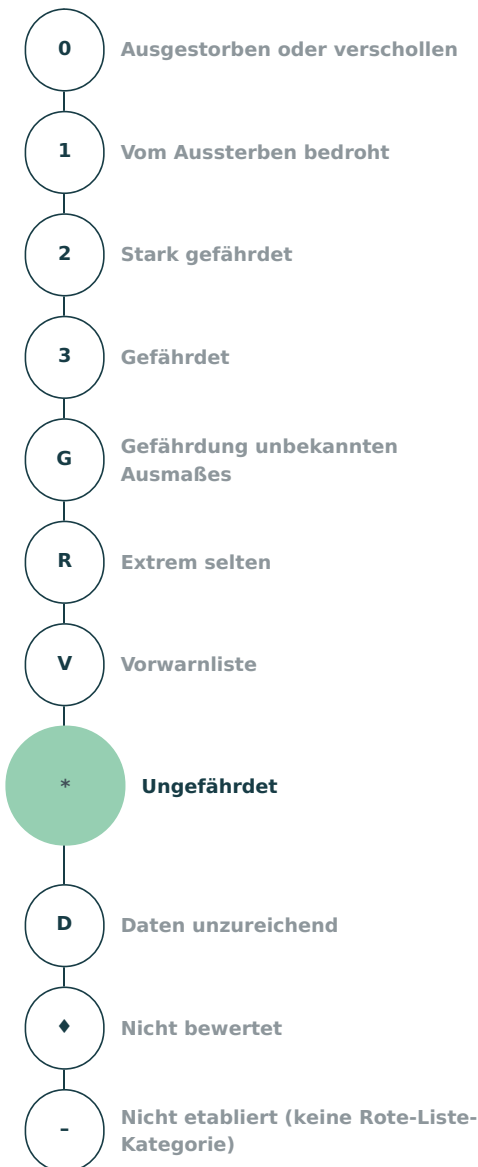

Artensteckbrief

<p>Wissenschaftlicher Name Aeshna mixta Latreille, 1805</p> <p>Deutscher Name Herbst-Mosaikjungfer</p> <p>Organismengruppe Libellen</p>
<p>Rote-Liste-Kategorie Ungefährdet</p>
<p>Verantwortlichkeit Deutschlands Nicht etabliert (keine Verantwortlichkeitskategorie)</p>
<p>Aktuelle Bestandssituation häufig</p>
<p>Langfristiger Bestandstrend stabil</p>
<p>Kurzfristiger Bestandstrend stabil</p>
<p>Vorherige Rote-Liste-Kategorie Ungefährdet</p>
<p>Kategorieänderung gegenüber der vorherigen Roten Liste Kategorie unverändert</p>
<p>Quelle Ott, J.; Conze, K.-J.; Günther, A.; Lohr, M.; Mauersberger, R.; Roland, H.-J. & Suhling, F. (2021): Rote Liste und Gesamtartenliste der Libellen (Odonata) Deutschlands. – In: Ries, M.; Balzer, S.; Gruttke, H.; Haupt, H.; Hofbauer, N.; Ludwig, G. & Matzke-Hajek, G. (Red.): Rote Liste gefährdeter Tiere, Pflanzen und Pilze Deutschlands, Band 5: Wirbellose Tiere (Teil 3). – Münster (Landwirtschaftsverlag). – Naturschutz und Biologische Vielfalt 70 (5): 659-679</p>