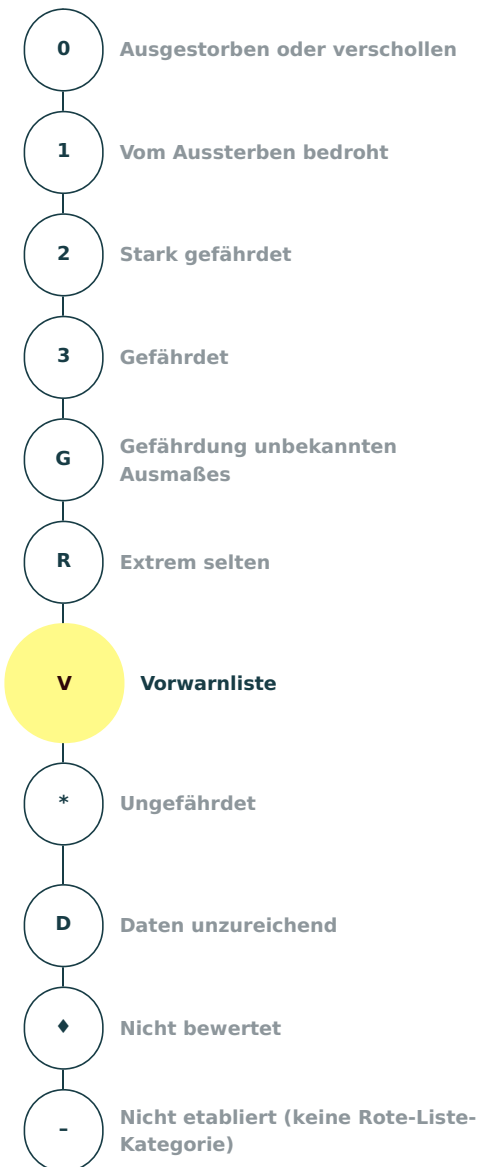

Artensteckbrief

<p>Wissenschaftlicher Name Aeshna juncea (Linnaeus, 1758)</p> <p>Deutscher Name Torf-Mosaikjungfer</p> <p>Organismengruppe Libellen</p>
<p>Rote-Liste-Kategorie Vorwarnliste</p>
<p>Verantwortlichkeit Deutschlands Nicht etabliert (keine Verantwortlichkeitskategorie)</p>
<p>Aktuelle Bestandssituation mäßig häufig</p>
<p>Langfristiger Bestandstrend mäßiger Rückgang</p>
<p>Kurzfristiger Bestandstrend Abnahme im Ausmaß unbekannt</p>
<p>Vorherige Rote-Liste-Kategorie Gefährdet</p>
<p>Kategorieänderung gegenüber der vorherigen Roten Liste Aktuelle Verbesserung der Einstufung</p>
<p>Quelle Ott, J.; Conze, K.-J.; Günther, A.; Lohr, M.; Mauersberger, R.; Roland, H.-J. & Suhling, F. (2021): Rote Liste und Gesamtartenliste der Libellen (Odonata) Deutschlands. – In: Ries, M.; Balzer, S.; Gruttke, H.; Haupt, H.; Hofbauer, N.; Ludwig, G. & Matzke-Hajek, G. (Red.): Rote Liste gefährdeter Tiere, Pflanzen und Pilze Deutschlands, Band 5: Wirbellose Tiere (Teil 3). – Münster (Landwirtschaftsverlag). – Naturschutz und Biologische Vielfalt 70 (5): 659-679</p>