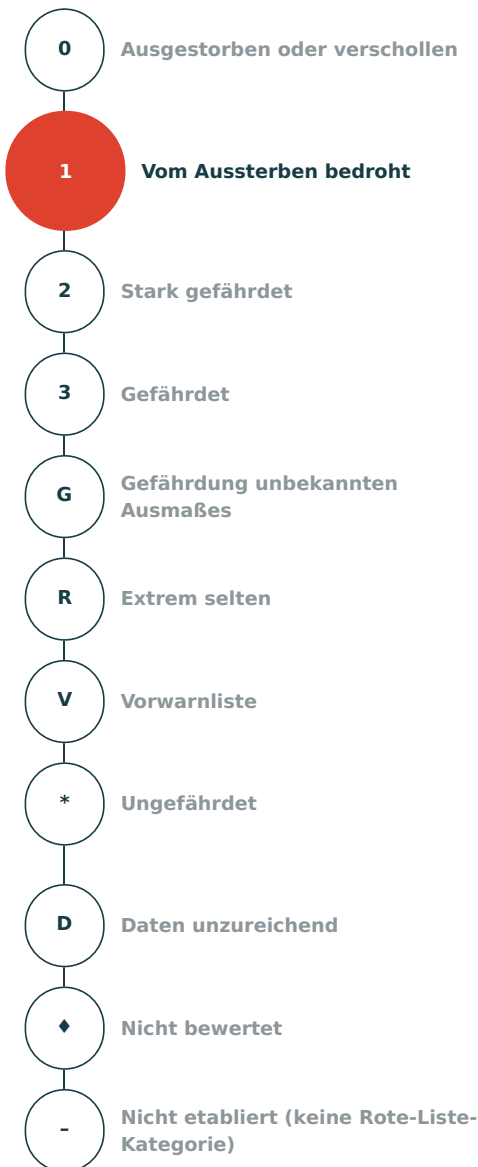

Artensteckbrief

<p>Wissenschaftlicher Name Aeshna caerulea (Ström, 1783)</p> <p>Deutscher Name Alpen-Mosaikjungfer</p> <p>Organismengruppe Libellen</p>
<p>Rote-Liste-Kategorie Vom Aussterben bedroht</p>
<p>Verantwortlichkeit Deutschlands Nicht etabliert (keine Verantwortlichkeitskategorie)</p>
<p>Aktuelle Bestandssituation extrem selten</p>
<p>Langfristiger Bestandstrend starker Rückgang</p>
<p>Kurzfristiger Bestandstrend stabil</p>
<p>Vorherige Rote-Liste-Kategorie Vom Aussterben bedroht</p>
<p>Kategorieänderung gegenüber der vorherigen Roten Liste Kategorie unverändert</p>
<p>Quelle Ott, J.; Conze, K.-J.; Günther, A.; Lohr, M.; Mauersberger, R.; Roland, H.-J. & Suhling, F. (2021): Rote Liste und Gesamtartenliste der Libellen (Odonata) Deutschlands. – In: Ries, M.; Balzer, S.; Gruttke, H.; Haupt, H.; Hofbauer, N.; Ludwig, G. & Matzke-Hajek, G. (Red.): Rote Liste gefährdeter Tiere, Pflanzen und Pilze Deutschlands, Band 5: Wirbellose Tiere (Teil 3). – Münster (Landwirtschaftsverlag). – Naturschutz und Biologische Vielfalt 70 (5): 659-679</p>