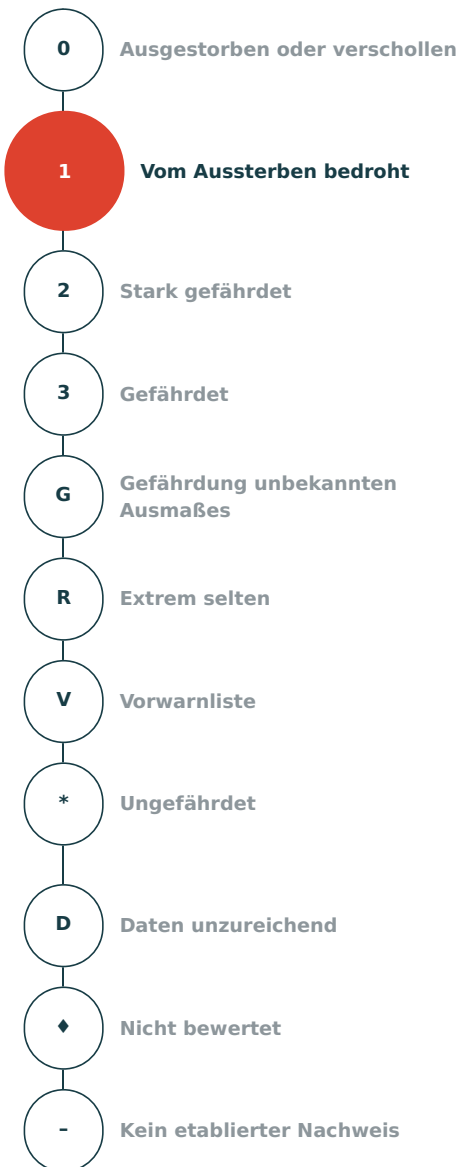

Artensteckbrief

<p>Wissenschaftlicher Name Choroerpes picteti (Eaton, 1871)</p> <p>Organismengruppe Eintagsfliegen</p>
<p>Rote-Liste-Kategorie Vom Aussterben bedroht</p>
<p>Verantwortlichkeit Deutschlands Allgemeine Verantwortlichkeit</p>
<p>Aktuelle Bestandssituation extrem selten</p>
<p>Langfristiger Bestandstrend sehr starker Rückgang</p>
<p>Kurzfristiger Bestandstrend Daten ungenügend</p>
<p>Vorherige Rote-Liste-Kategorie Vom Aussterben bedroht</p>
<p>Kategorieänderung gegenüber der vorherigen Roten Liste Kategorie unverändert</p>
<p>Weitere Kommentare Wiederfunde an der Elbe.</p>
<p>Quelle Haybach, A. (2021): Rote Liste und Gesamtartenliste der Eintagsfliegen (Ephemeroptera) Deutschlands. – In: Ries, M.; Balzer, S.; Gruttke, H.; Haupt, H.; Hofbauer, N.; Ludwig, G. & Matzke-Hajek, G. (Red.): Rote Liste gefährdeter Tiere, Pflanzen und Pilze Deutschlands, Band 5: Wirbellose Tiere (Teil 3). – Münster (Landwirtschaftsverlag). – Naturschutz und Biologische Vielfalt 70 (5): 683-695</p>