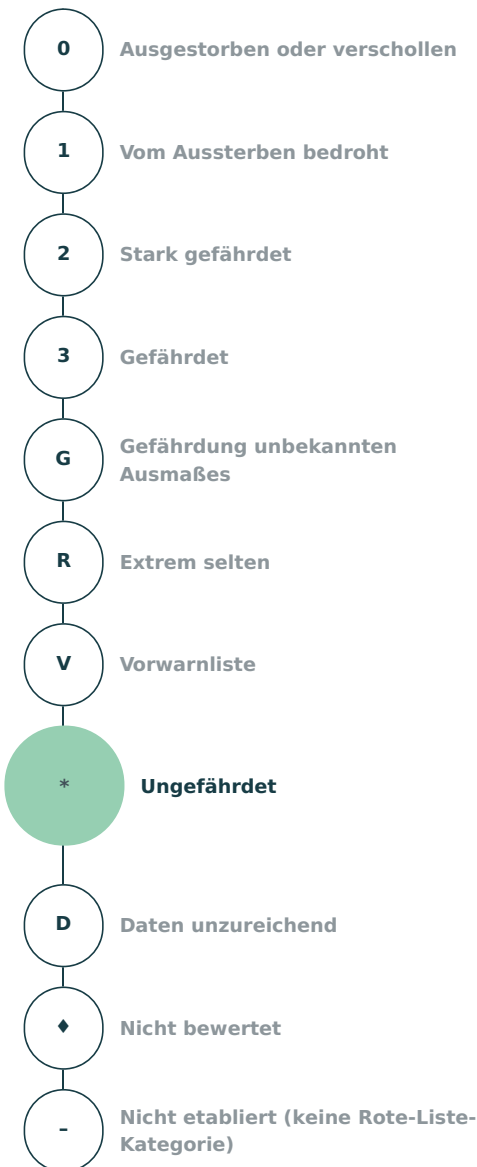

Artensteckbrief

<p>Wissenschaftlicher Name Magdalis rufa Germar, 1824</p> <p>Organismengruppe Rüsselkäfer</p>
<p>Rote-Liste-Kategorie Ungefährdet</p>
<p>Verantwortlichkeit Deutschlands Nicht bewertet</p>
<p>Aktuelle Bestandssituation mäßig häufig</p>
<p>Langfristiger Bestandstrend Rückgang, Ausmaß unbekannt</p>
<p>Kurzfristiger Bestandstrend deutliche Zunahme</p>
<p>Vorherige Rote-Liste-Kategorie Stark gefährdet</p>
<p>Kategorieänderung gegenüber der vorherigen Roten Liste Aktuelle Verbesserung der Einstufung</p>
<p>Quelle Sprick, P.; Behne, L. & Maus, C. (2021): Rote Liste und Gesamtartenliste der Rüsselkäfer (i. e. S.) Deutschlands (Überfamilie Curculionoidea; exklusive Anthribidae, Scolytidae, Platypodidae). – In: Ries, M.; Balzer, S.; Gruttke, H.; Haupt, H.; Hofbauer, N.; Ludwig, G. & Matzke-Hajek, G. (Red.): Rote Liste gefährdeter Tiere, Pflanzen und Pilze Deutschlands, Band 5: Wirbellose Tiere (Teil 3). – Münster (Landwirtschaftsverlag). – Naturschutz und Biologische Vielfalt 70 (5): 335-412</p>