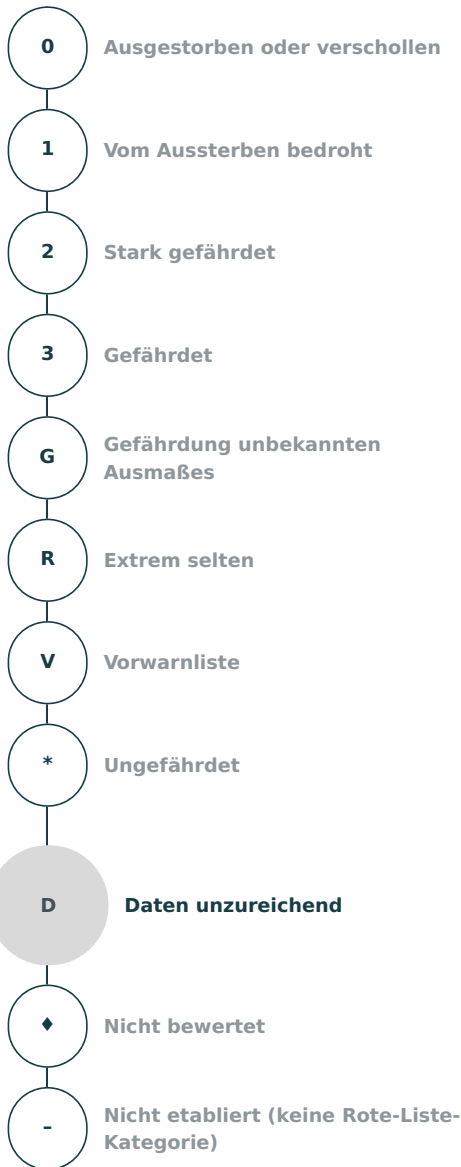

Artensteckbrief

<p>Wissenschaftlicher Name Hexarthrum capitulum (Wollaston, 1858)</p> <p>Organismengruppe Rüsselkäfer</p>
<p>Rote-Liste-Kategorie Daten unzureichend</p>
<p>Verantwortlichkeit Deutschlands Nicht bewertet</p>
<p>Aktuelle Bestandssituation unbekannt</p>
<p>Langfristiger Bestandstrend Daten ungenügend</p>
<p>Kurzfristiger Bestandstrend Daten ungenügend</p>
<p>Vorherige Rote-Liste-Kategorie Ungefährdet</p>
<p>Kategorieänderung gegenüber der vorherigen Roten Liste Die Kategorieänderung ist nicht bewertbar, beispielsweise weil das Taxon in der alten Gesamtliste nicht enthalten oder nicht bewertet war (inkl. □ → □)</p>
<p>Weitere Kommentare Südeuropäische Art, die bei uns synanthrop an Holz lebt.</p>
<p>Quelle Sprick, P.; Behne, L. & Maus, C. (2021): Rote Liste und Gesamtartenliste der Rüsselkäfer (i. e. S.) Deutschlands (Überfamilie Curculionoidea; exklusive Anthribidae, Scolytidae, Platypodidae). – In: Ries, M.; Balzer, S.; Gruttke, H.; Haupt, H.; Hofbauer, N.; Ludwig, G. & Matzke-Hajek, G. (Red.): Rote Liste gefährdeter Tiere, Pflanzen und Pilze Deutschlands, Band 5: Wirbellose Tiere (Teil 3). – Münster (Landwirtschaftsverlag). – Naturschutz und Biologische Vielfalt 70 (5): 335-412</p>