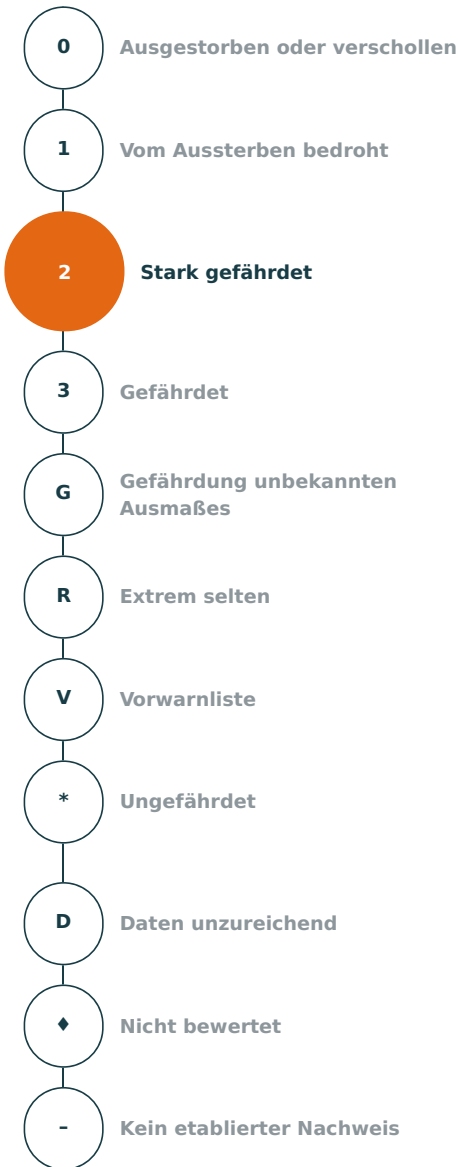

Artensteckbrief

<p>Wissenschaftlicher Name Longitarsus pinguis Weise, 1888</p> <p>Organismengruppe Blattkäfer</p>
<p>Rote-Liste-Kategorie Stark gefährdet</p>
<p>Verantwortlichkeit Deutschlands Allgemeine Verantwortlichkeit</p>
<p>Aktuelle Bestandssituation sehr selten</p>
<p>Langfristiger Bestandstrend mäßiger Rückgang</p>
<p>Kurzfristiger Bestandstrend Daten ungenügend</p>
<p>Vorherige Rote-Liste-Kategorie Vom Aussterben bedroht</p>
<p>Kategorieänderung gegenüber der vorherigen Roten Liste Aktuelle Verbesserung der Einstufung</p>
<p>Quelle Fritzljar, F.; Schöller, M. & Sprick, P. (2021): Rote Liste und Gesamtartenliste der Blatt-, Samen- und Resedakäfer (Coleoptera: Chrysomelidae, Bruchidae; Urodontinae) Deutschlands. – In: Ries, M.; Balzer, S.; Gruttke, H.; Haupt, H.; Hofbauer, N.; Ludwig, G. & Matzke-Hajek, G. (Red.): Rote Liste gefährdeter Tiere, Pflanzen und Pilze Deutschlands, Band 5: Wirbellose Tiere (Teil 3). – Münster (Landwirtschaftsverlag). – Naturschutz und Biologische Vielfalt 70 (5): 293-331</p>