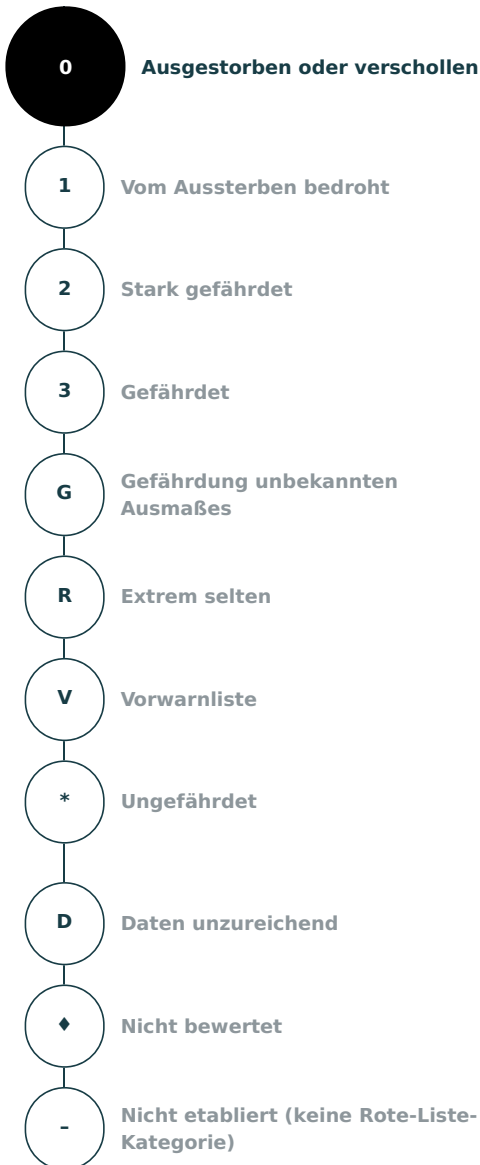

Artensteckbrief

<p>Wissenschaftlicher Name Mustela lutreola (Linné, 1761)</p> <p>Deutscher Name Europäischer Nerz</p> <p>Organismengruppe Säugetiere</p>
<p>Verantwortlichkeit Deutschlands Nicht bewertet</p>
<p>Aktuelle Bestandssituation ausgestorben/verschollen</p>
<p>Kategorieänderung gegenüber der vorherigen Roten Liste Kategorie unverändert</p>
<p>Weitere Kommentare Wiederansiedlungsversuche am Steinhuder Meer (Niedersachsen) und im Saarland. Die lokalen Vorkommen erfüllen noch nicht die Etablierungskriterien. Das Projekt im Saarland ist gescheitert (S. Caspari, mündl. Mitt.)</p>
<p>Quelle Meinig, H.; Boye, P.; Dähne, M.; Hutterer, R. & Lang, J. (2020): Rote Liste und Gesamtartenliste der Säugetiere (Mammalia) Deutschlands. – Naturschutz und Biologische Vielfalt 170 (2): 73 S.</p>