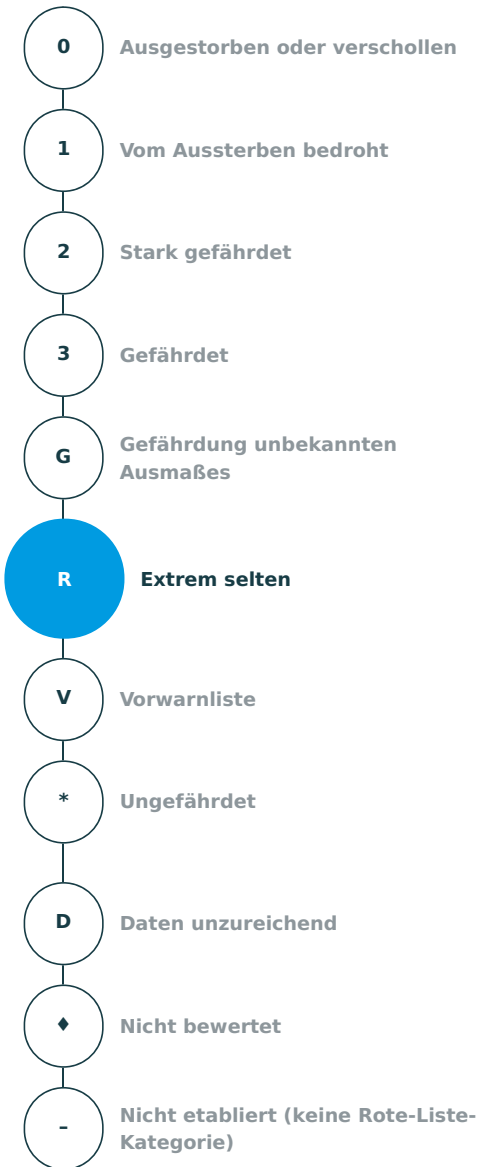

Artensteckbrief

<p>Wissenschaftlicher Name Chionomys nivalis (Martins, 1842)</p> <p>Deutscher Name Schneemaus</p> <p>Organismengruppe Säugetiere</p>
<p>Rote-Liste-Kategorie Extrem selten</p>
<p>Verantwortlichkeit Deutschlands Allgemeine Verantwortlichkeit</p>
<p>Aktuelle Bestandssituation extrem selten</p>
<p>Langfristiger Bestandstrend Daten ungenügend</p>
<p>Kurzfristiger Bestandstrend Daten ungenügend</p>
<p>Vorherige Rote-Liste-Kategorie Extrem selten</p>
<p>Kategorieänderung gegenüber der vorherigen Roten Liste Kategorie unverändert</p>
<p>Einbürgerungsstatus Indigene oder Archäobiota</p>
<p>Quelle Meinig, H.; Boye, P.; Dähne, M.; Hutterer, R. & Lang, J. (2020): Rote Liste und Gesamtartenliste der Säugetiere (Mammalia) Deutschlands. – Naturschutz und Biologische Vielfalt 170 (2): 73 S.</p>