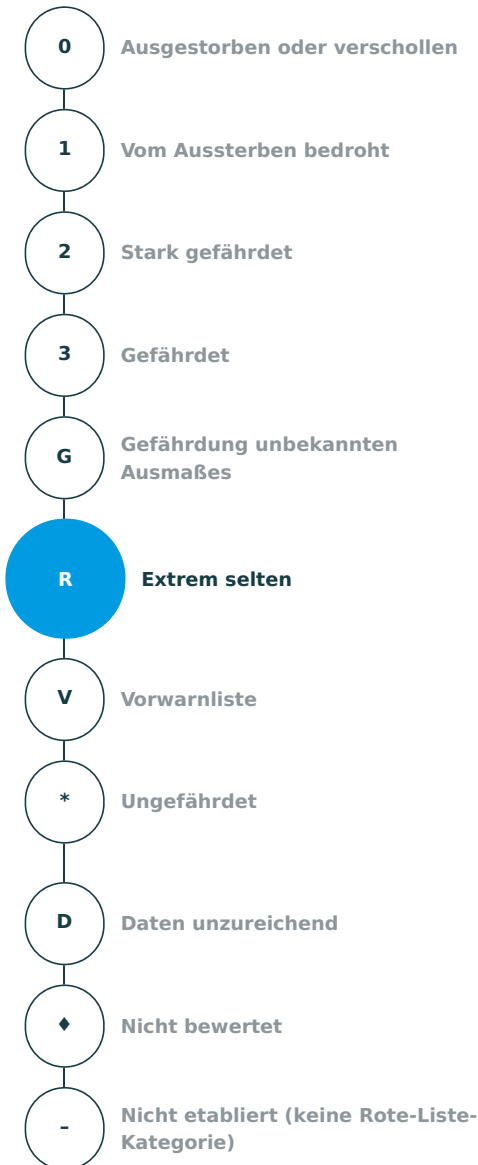

Artensteckbrief

<p>Wissenschaftlicher Name Chionomys nivalis (Martins, 1842)</p> <p>Deutscher Name Schneemaus</p> <p>Organismengruppe Säugetiere</p>
<p>Rote-Liste-Kategorie Extrem selten</p>
<p>Verantwortlichkeit Deutschlands Allgemeine Verantwortlichkeit</p>
<p>Aktuelle Bestandssituation extrem selten</p>
<p>Langfristiger Bestandstrend Daten ungenügend</p>
<p>Kurzfristiger Bestandstrend Daten ungenügend</p>
<p>Vorherige Rote-Liste-Kategorie Extrem selten</p>
<p>Kategorieänderung gegenüber der vorherigen Roten Liste Kategorie unverändert</p>
<p>Quelle Meinig, H.; Boye, P.; Dähne, M.; Hutterer, R. & Lang, J. (2020): Rote Liste und Gesamtartenliste der Säugetiere (Mammalia) Deutschlands. – Naturschutz und Biologische Vielfalt 170 (2): 73 S.</p>