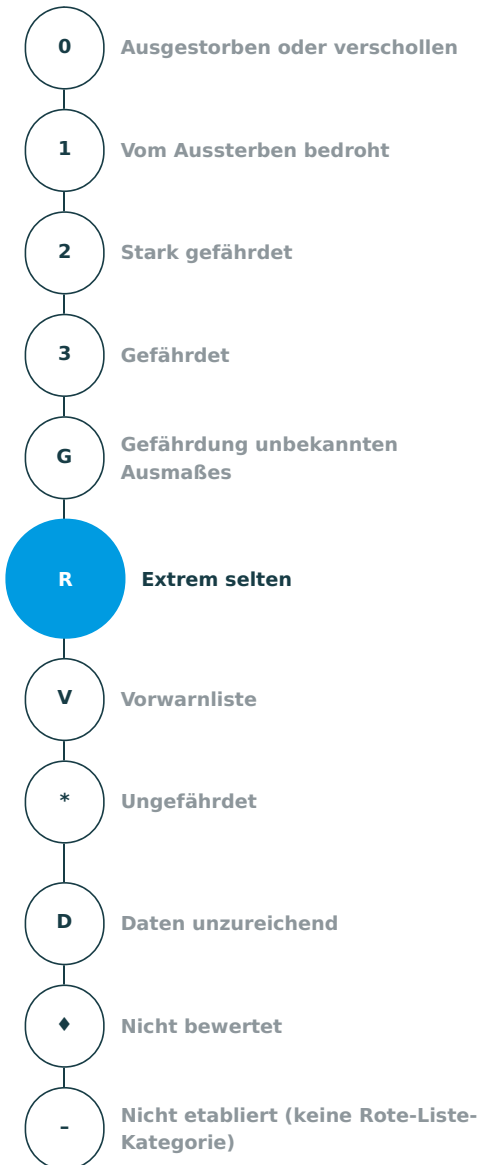

# Artensteckbrief

<p><b>Wissenschaftlicher Name</b> Chionomys nivalis (Martins, 1842)</p> <p><b>Deutscher Name</b> Schneemaus</p> <p><b>Organismengruppe</b> Säugetiere</p>
<p><b>Rote-Liste-Kategorie</b> Extrem selten</p>
<p><b>Verantwortlichkeit Deutschlands</b> Allgemeine Verantwortlichkeit</p>
<p><b>Aktuelle Bestandssituation</b> extrem selten</p>
<p><b>Langfristiger Bestandstrend</b> Daten ungenügend</p>
<p><b>Kurzfristiger Bestandstrend</b> Daten ungenügend</p>
<p><b>Vorherige Rote-Liste-Kategorie</b> Extrem selten</p>
<p><b>Kategorieänderung gegenüber der vorherigen Roten Liste</b> Kategorie unverändert</p>
<p><b>Einbürgerungsstatus</b> Indigene oder Archäobiota</p>
<p><b>Quelle</b> Meinig, H.; Boye, P.; Dähne, M.; Hutterer, R. &amp; Lang, J. (2020): Rote Liste und Gesamtartenliste der Säugetiere (Mammalia) Deutschlands. – Naturschutz und Biologische Vielfalt 170 (2): 73 S.</p>