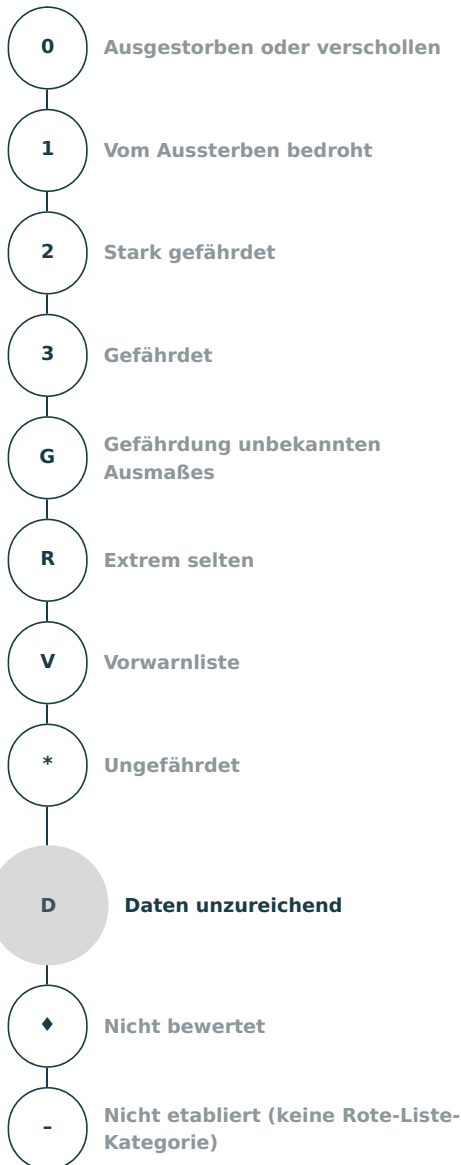

Artensteckbrief

<p>Wissenschaftlicher Name Microtus subterraneus (De Selys-Longchamps, 1836)</p> <p>Deutscher Name Kleinwühlmaus</p> <p>Organismengruppe Säugetiere</p>
<p>Rote-Liste-Kategorie Daten unzureichend</p>
<p>Verantwortlichkeit Deutschlands Allgemeine Verantwortlichkeit</p>
<p>Aktuelle Bestandssituation mäßig häufig</p>
<p>Langfristiger Bestandstrend Daten ungenügend</p>
<p>Kurzfristiger Bestandstrend Daten ungenügend</p>
<p>Vorherige Rote-Liste-Kategorie Daten unzureichend</p>
<p>Kategorieänderung gegenüber der vorherigen Roten Liste Kategorie unverändert</p>
<p>Einbürgerungsstatus Indigene oder Archäobiota</p>
<p>Quelle Meinig, H.; Boye, P.; Dähne, M.; Hutterer, R. & Lang, J. (2020): Rote Liste und Gesamtartenliste der Säugetiere (Mammalia) Deutschlands. – Naturschutz und Biologische Vielfalt 170 (2): 73 S.</p>