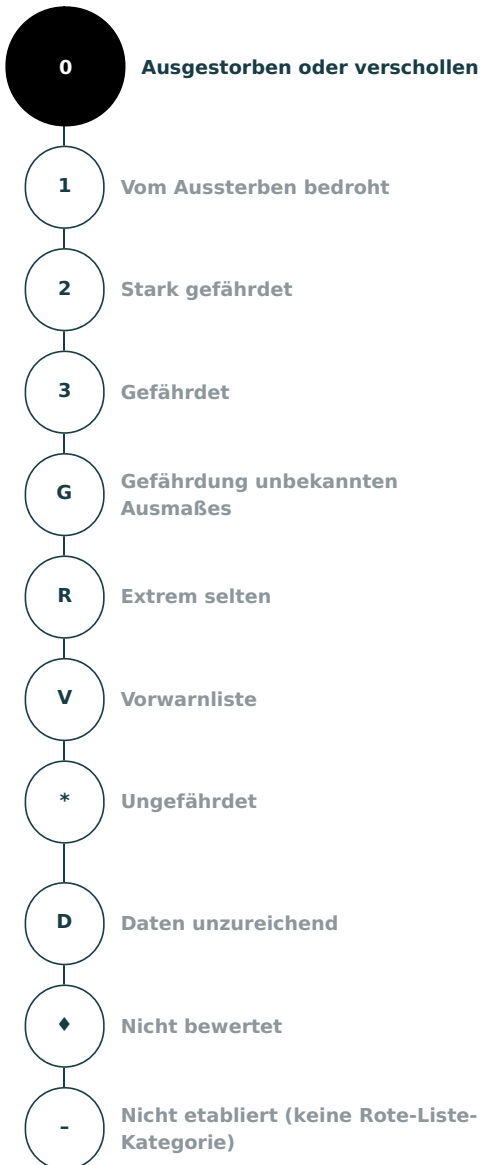

Artensteckbrief

<p>Wissenschaftlicher Name Miniopterus schreibersii (Kuhl, 1817)</p> <p>Deutscher Name Langflügelfledermaus</p> <p>Organismengruppe Säugetiere</p>
<p>Verantwortlichkeit Deutschlands Allgemeine Verantwortlichkeit</p>
<p>Aktuelle Bestandssituation ausgestorben/verschollen</p>
<p>Letzter Nachweis 1958</p>
<p>Kategorieänderung gegenüber der vorherigen Roten Liste Kategorie unverändert</p>
<p>Einbürgerungsstatus Indigene oder Archäobiota</p>
<p>Quelle Meinig, H.; Boye, P.; Dähne, M.; Hutterer, R. & Lang, J. (2020): Rote Liste und Gesamtartenliste der Säugetiere (Mammalia) Deutschlands. – Naturschutz und Biologische Vielfalt 170 (2): 73 S.</p>