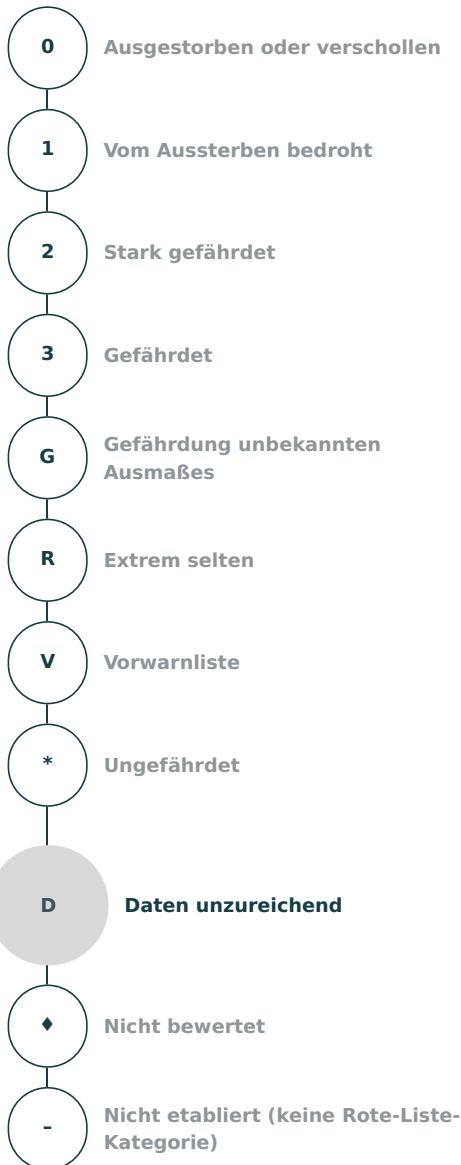

Artensteckbrief

<p>Wissenschaftlicher Name Nyctalus leisleri (Kuhl, 1817)</p> <p>Deutscher Name Kleinabendsegler</p> <p>Organismengruppe Säugetiere</p>
<p>Rote-Liste-Kategorie Daten unzureichend</p>
<p>Verantwortlichkeit Deutschlands Allgemeine Verantwortlichkeit</p>
<p>Aktuelle Bestandssituation selten</p>
<p>Langfristiger Bestandstrend Daten ungenügend</p>
<p>Kurzfristiger Bestandstrend Daten ungenügend</p>
<p>Vorherige Rote-Liste-Kategorie Daten unzureichend</p>
<p>Kategorieänderung gegenüber der vorherigen Roten Liste Kategorie unverändert</p>
<p>Kommentar zur Gefährdung Verluste durch Windenergieanlagen (vgl. Korner-Nievergelt et al. 2018, Lindemann et al. 2018). (Abb. 10)</p>
<p>Quelle Meinig, H.; Boye, P.; Dähne, M.; Hutterer, R. & Lang, J. (2020): Rote Liste und Gesamtartenliste der Säugetiere (Mammalia) Deutschlands. – Naturschutz und Biologische Vielfalt 170 (2): 73 S.</p>