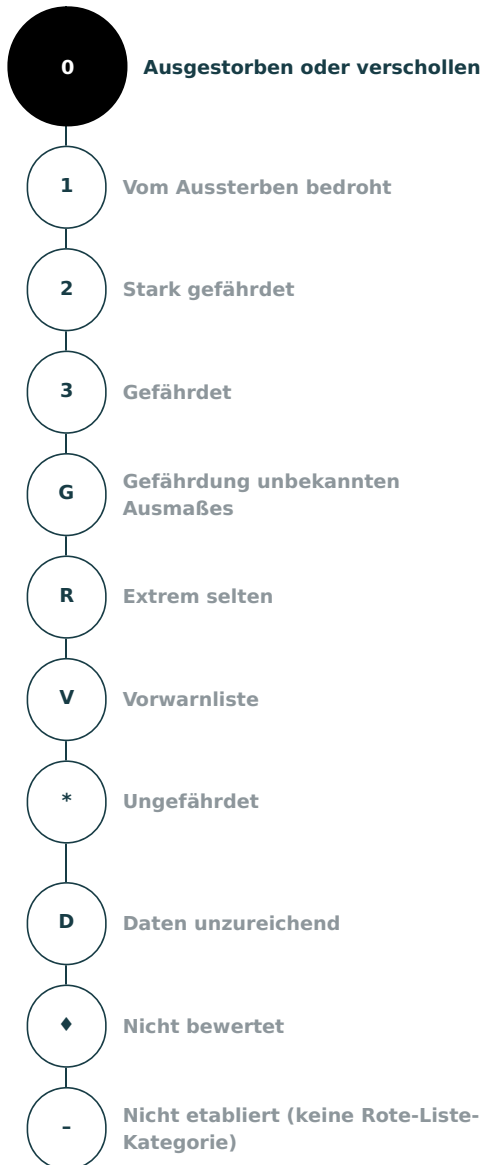

Artensteckbrief

<p>Wissenschaftlicher Name Erinaceus roumanicus Barrett-Hamilton, 1900</p> <p>Deutscher Name Ostigel</p> <p>Organismengruppe Säugetiere</p>
<p>Verantwortlichkeit Deutschlands Allgemeine Verantwortlichkeit</p>
<p>Aktuelle Bestandssituation ausgestorben/verschollen</p>
<p>Letzter Nachweis vor 1945</p>
<p>Kategorieänderung gegenüber der vorherigen Roten Liste Kategorie unverändert</p>
<p>Einbürgerungsstatus Indigene oder Archäobiota</p>
<p>Quelle Meinig, H.; Boye, P.; Dähne, M.; Hutterer, R. & Lang, J. (2020): Rote Liste und Gesamtartenliste der Säugetiere (Mammalia) Deutschlands. – Naturschutz und Biologische Vielfalt 170 (2): 73 S.</p>