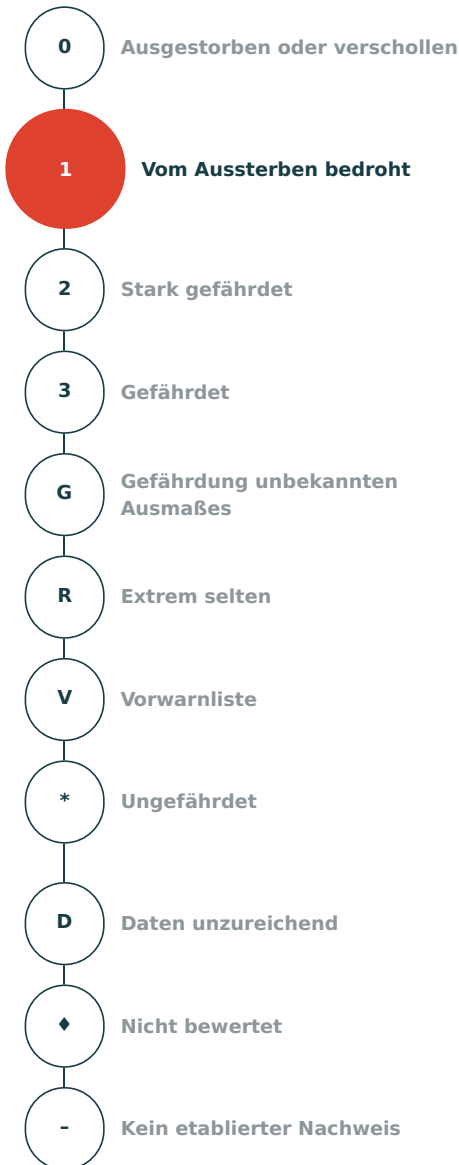

Artensteckbrief

<p>Wissenschaftlicher Name Chlidonias niger (Linnaeus, 1758)</p> <p>Deutscher Name Trauerseeschwalbe</p> <p>Organismengruppe Vögel</p>
<p>Rote-Liste-Kategorie Vom Aussterben bedroht</p>
<p>Aktuelle Bestandssituation sehr selten</p>
<p>Langfristiger Bestandstrend starker Rückgang</p>
<p>Kurzfristiger Bestandstrend gleich bleibend</p>
<p>Sonderfälle Negativ wirksame(r) Risikofaktor(en) sind bekannt</p> <p>Risikofaktoren Abhängigkeit von nicht gesicherten Naturschutzmaßnahmen</p>
<p>Vorherige Rote-Liste-Kategorie Vom Aussterben bedroht</p>
<p>Kategorieänderung gegenüber der vorherigen Roten Liste Kategorie unverändert</p>
<p>Einbürgerungsstatus Indigene oder Archäobiota</p>
<p>Quelle Grüneberg, C.; Bauer, H.-G.; Haupt, H.; Hüppop, O.; Ryslavy, T. & Südbeck, P. (2016): Rote Liste der Brutvögel Deutschlands. 5. Fassung, 30. November 2015. - Berichte zum Vogelschutz 52: 19-67.</p>