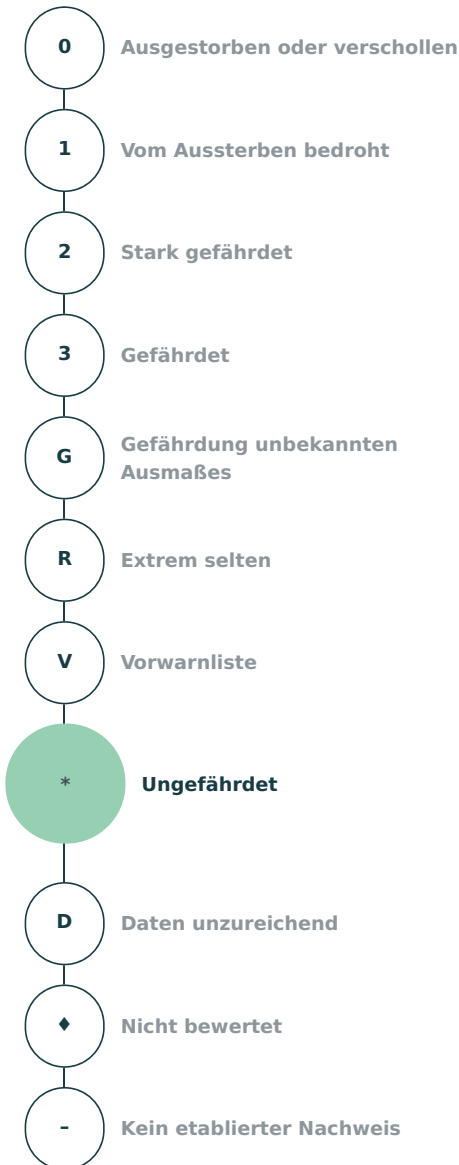

Artensteckbrief

<p>Wissenschaftlicher Name Columba palumbus Linnaeus, 1758</p> <p>Deutscher Name Ringeltaube</p> <p>Organismengruppe Vögel</p>
<p>Rote-Liste-Kategorie Ungefährdet</p>
<p>Aktuelle Bestandssituation häufig</p>
<p>Langfristiger Bestandstrend deutliche Zunahme</p>
<p>Kurzfristiger Bestandstrend gleich bleibend</p>
<p>Vorherige Rote-Liste-Kategorie Ungefährdet</p>
<p>Kategorieänderung gegenüber der vorherigen Roten Liste Kategorie unverändert</p>
<p>Quelle Grüneberg, C.; Bauer, H.-G.; Haupt, H.; Hüppop, O.; Ryslavy, T. & Südbeck, P. (2016): Rote Liste der Brutvögel Deutschlands. 5. Fassung, 30. November 2015. – Berichte zum Vogelschutz 52: 19–67.</p>