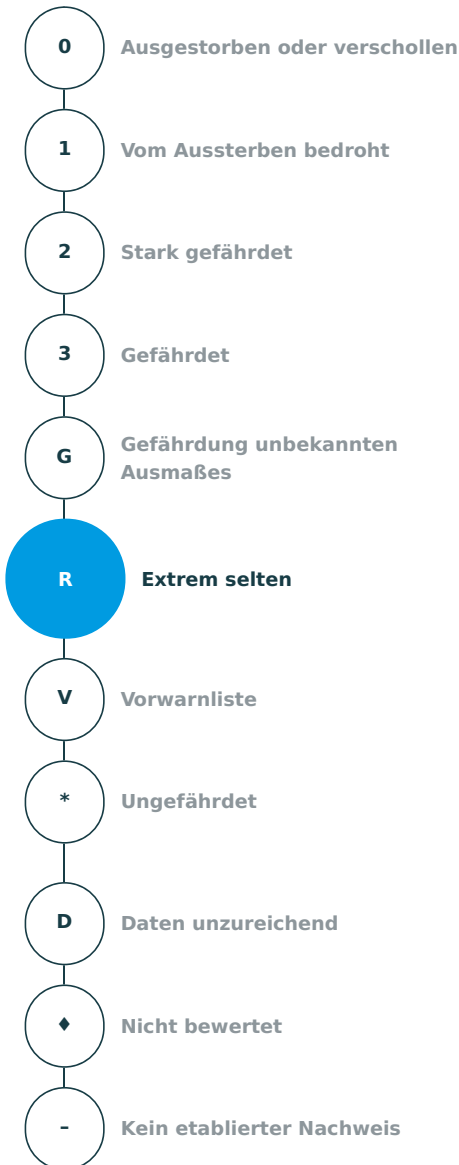

# Artensteckbrief

<p><b>Wissenschaftlicher Name</b> Anas penelope Linnaeus, 1758</p> <p><b>Deutscher Name</b> Pfeifente</p> <p><b>Organismengruppe</b> Vögel</p>
<p><b>Rote-Liste-Kategorie</b> Extrem selten</p>
<p><b>Aktuelle Bestandssituation</b> extrem selten</p>
<p><b>Langfristiger Bestandstrend</b> deutliche Zunahme</p>
<p><b>Kurzfristiger Bestandstrend</b> deutliche Zunahme</p>
<p><b>Vorherige Rote-Liste-Kategorie</b> Extrem selten</p>
<p><b>Kategorieänderung gegenüber der vorherigen Roten Liste</b> Kategorie unverändert</p>
<p><b>Quelle</b> Grüneberg, C.; Bauer, H.-G.; Haupt, H.; Hüppop, O.; Ryslavy, T. &amp; Südbeck, P. (2016): Rote Liste der Brutvögel Deutschlands. 5. Fassung, 30. November 2015. – Berichte zum Vogelschutz 52: 19–67.</p>