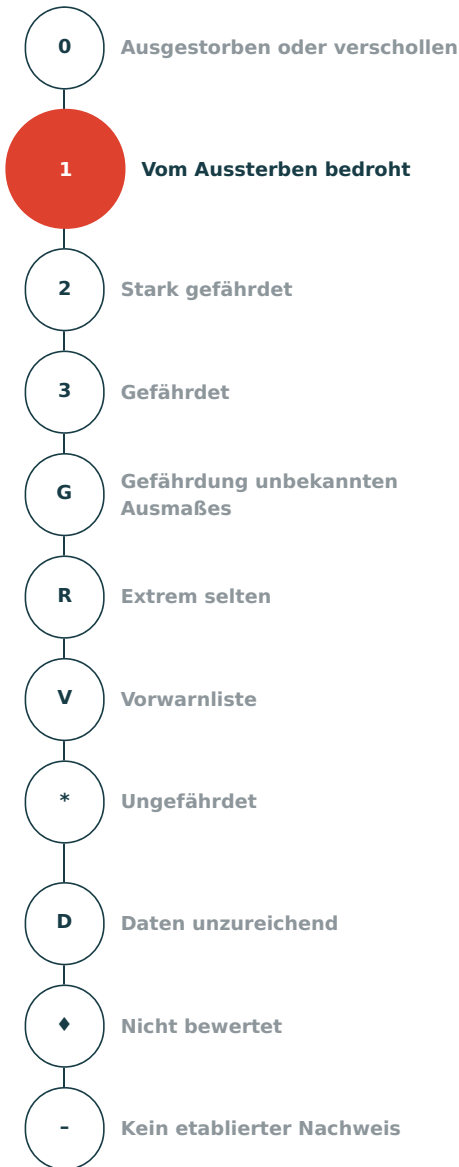

Artensteckbrief

<p>Wissenschaftlicher Name Tringa glareola Linnaeus, 1758</p> <p>Deutscher Name Bruchwasserläufer</p> <p>Organismengruppe Vögel</p>
<p>Rote-Liste-Kategorie Vom Aussterben bedroht</p>
<p>Aktuelle Bestandssituation extrem selten</p>
<p>Langfristiger Bestandstrend sehr starker Rückgang</p>
<p>Kurzfristiger Bestandstrend gleich bleibend</p>
<p>Vorherige Rote-Liste-Kategorie Vom Aussterben bedroht</p>
<p>Kategorieänderung gegenüber der vorherigen Roten Liste Kategorie unverändert</p>
<p>Einbürgerungsstatus Indigene oder Archäobiota</p>
<p>Quelle Grüneberg, C.; Bauer, H.-G.; Haupt, H.; Hüppop, O.; Ryslavy, T. & Südbeck, P. (2016): Rote Liste der Brutvögel Deutschlands. 5. Fassung, 30. November 2015. – Berichte zum Vogelschutz 52: 19–67.</p>