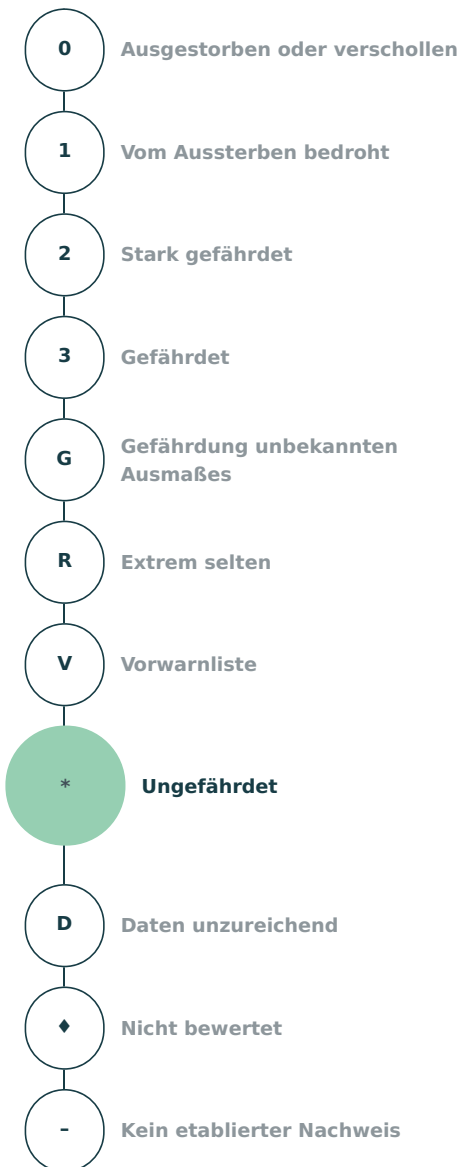

Artensteckbrief

<p>Wissenschaftlicher Name Panurus biarmicus (Linnaeus, 1758)</p> <p>Deutscher Name Bartmeise</p> <p>Organismengruppe Vögel</p>
<p>Rote-Liste-Kategorie Ungefährdet</p>
<p>Aktuelle Bestandssituation selten</p>
<p>Langfristiger Bestandstrend deutliche Zunahme</p>
<p>Kurzfristiger Bestandstrend deutliche Zunahme</p>
<p>Vorherige Rote-Liste-Kategorie Ungefährdet</p>
<p>Kategorieänderung gegenüber der vorherigen Roten Liste Kategorie unverändert</p>
<p>Einbürgerungsstatus Indigene oder Archäobiota</p>
<p>Quelle Grüneberg, C.; Bauer, H.-G.; Haupt, H.; Hüppop, O.; Ryslavy, T. & Südbeck, P. (2016): Rote Liste der Brutvögel Deutschlands. 5. Fassung, 30. November 2015. – Berichte zum Vogelschutz 52: 19–67.</p>