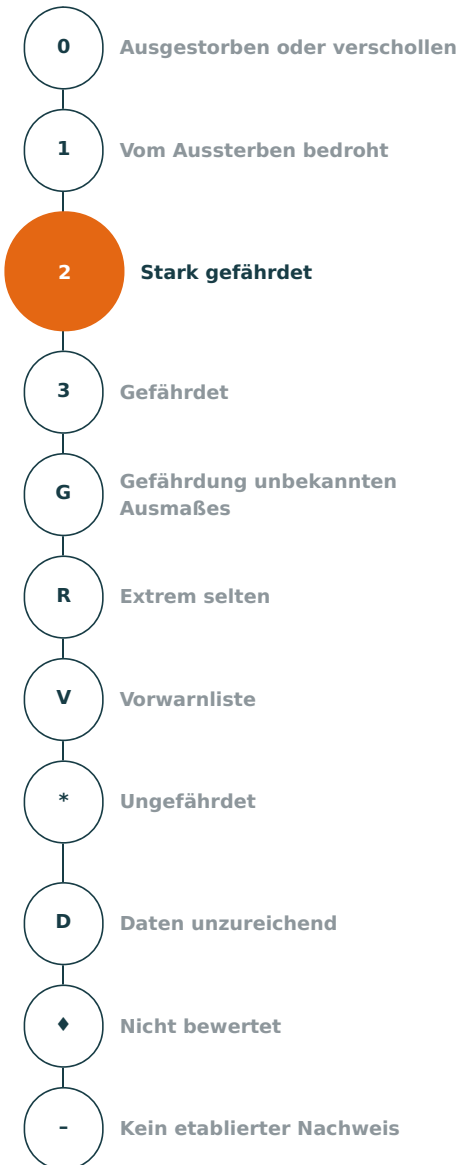

Artensteckbrief

<p>Wissenschaftlicher Name Megachile lagopoda (Linnaeus, 1761)</p> <p>Organismengruppe Bienen</p>
<p>Rote-Liste-Kategorie Stark gefährdet</p>
<p>Verantwortlichkeit Deutschlands Nicht bewertet</p>
<p>Aktuelle Bestandssituation sehr selten</p>
<p>Langfristiger Bestandstrend mäßiger Rückgang</p>
<p>Kurzfristiger Bestandstrend Abnahme im Ausmaß unbekannt</p>
<p>Vorherige Rote-Liste-Kategorie Stark gefährdet</p>
<p>Kategorieänderung gegenüber der vorherigen Roten Liste Kategorie unverändert</p>
<p>Quelle Westrich, P.; Frommer, U.; Mandery, K.; Riemann, H.; Ruhnke, H.; Saure, C. & Voith, J. (2011): Rote Liste und Gesamtartenliste der Bienen (Hymenoptera, Apidae) Deutschlands. – In: Binot-Hafke, M.; Balzer, S.; Becker, N.; Gruttke, H.; Haupt, H.; Hofbauer, N.; Ludwig, G.; Matzke-Hajek, G. & Strauch, M. (Red.): Rote Liste gefährdeter Tiere, Pflanzen und Pilze Deutschlands, Band 3: Wirbellose Tiere (Teil 1). – Münster (Landwirtschaftsverlag). – Naturschutz und Biologische Vielfalt 70 (3): 373-416.</p>