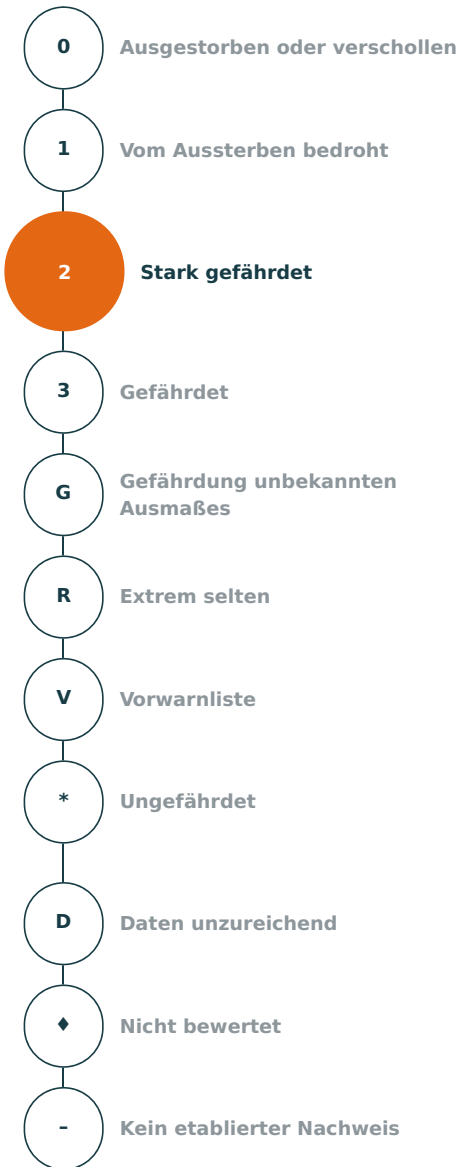

Artensteckbrief

<p>Wissenschaftlicher Name Bombus pomorum (Panzer, 1805)</p> <p>Organismengruppe Bienen</p>
<p>Rote-Liste-Kategorie Stark gefährdet</p>
<p>Verantwortlichkeit Deutschlands Nicht bewertet</p>
<p>Aktuelle Bestandssituation selten</p>
<p>Langfristiger Bestandstrend starker Rückgang</p>
<p>Kurzfristiger Bestandstrend Abnahme im Ausmaß unbekannt</p>
<p>Vorherige Rote-Liste-Kategorie Stark gefährdet</p>
<p>Kategorieänderung gegenüber der vorherigen Roten Liste Kategorie unverändert</p>
<p>Quelle Westrich, P.; Frommer, U.; Mandery, K.; Riemann, H.; Ruhnke, H.; Saure, C. & Voith, J. (2011): Rote Liste und Gesamtartenliste der Bienen (Hymenoptera, Apidae) Deutschlands. – In: Binot-Hafke, M.; Balzer, S.; Becker, N.; Gruttke, H.; Haupt, H.; Hofbauer, N.; Ludwig, G.; Matzke-Hajek, G. & Strauch, M. (Red.): Rote Liste gefährdeter Tiere, Pflanzen und Pilze Deutschlands, Band 3: Wirbellose Tiere (Teil 1). – Münster (Landwirtschaftsverlag). – Naturschutz und Biologische Vielfalt 70 (3): 373-416.</p>