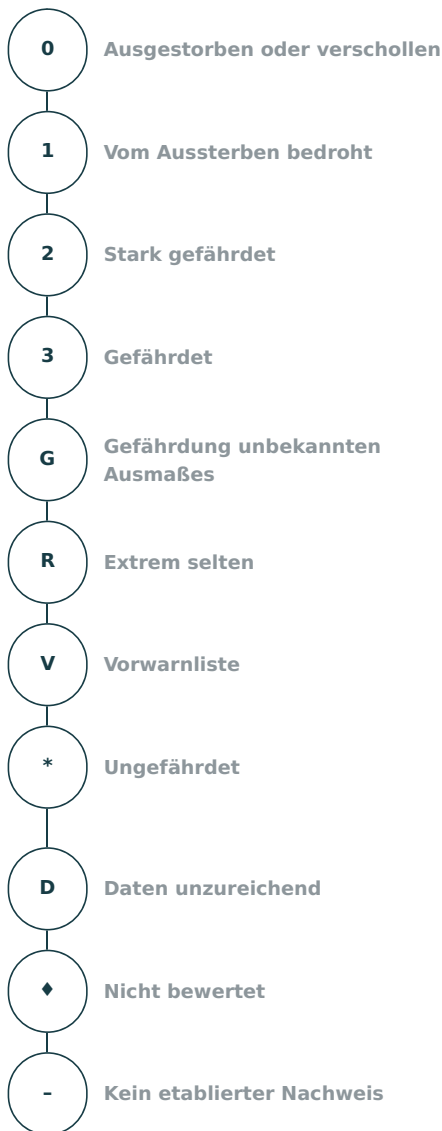

Artensteckbrief

<p>Wissenschaftlicher Name Diaporthe alnea Fuckel</p> <p>Deutscher Name Eingesenkter Erlen-Kugelpilz</p> <p>Organismengruppe Großpilze</p>
<p>Rote-Liste-Kategorie Nicht bewertet</p>
<p>Verantwortlichkeit Deutschlands Nicht bewertet</p>
<p>Kategorieänderung gegenüber der vorherigen Roten Liste Die Kategorieänderung ist nicht bewertbar, beispielsweise weil das Taxon in der alten Gesamtliste nicht enthalten oder nicht bewertet war (inkl. ♦ → ♦)</p>
<p>Einbürgerungsstatus Indigene oder Archäobiota</p>
<p>Quelle Dämmrich F.; Lotz-Winter, H.; Schmidt, M; Pätzold, W.; Otto, P.; Schmitt, J.A.; Scholler, M.; Schurig, B.; Winterhoff, W.; Gminder, A.; Hardtke, H.J.; Hirsch, G.; Karasch, P.; Lüderitz, M.; Schmidt-Stohn, G.; Siepe, K.; Täglich, U. & Wöldecke, K. (2016): Rote Liste der Großpilze und vorläufige Gesamtartenliste der Ständer- und Schlauchpilze (Basidiomycota und Ascomycota) Deutschlands mit Ausnahme der Flechten und der phytoparasitischen Kleinpilze. – In: Matzke-Hajek, G.; Hofbauer, N. & Ludwig, G. (Red.): Rote Liste gefährdeter Tiere, Pflanzen und Pilze Deutschlands. Band 8: Pilze (Teil 1) – Großpilze. – Münster (Landwirtschaftsverlag). – Naturschutz und Biologische Vielfalt 70 (8): 31-433.</p>