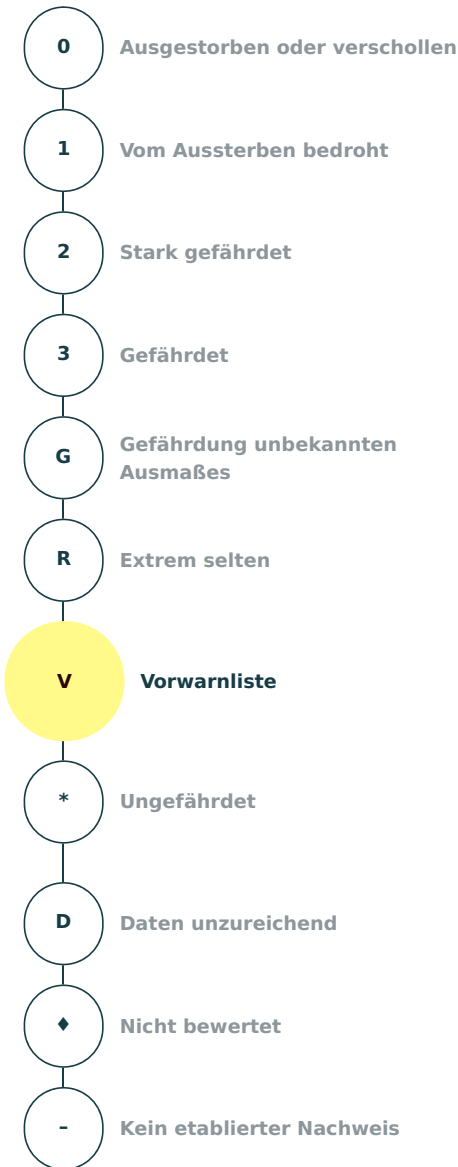

Artensteckbrief

<p>Wissenschaftlicher Name Distichium inclinatum (Hedw.) Bruch & Schimp.</p> <p>Organismengruppe Moose</p>
<p>Rote-Liste-Kategorie Vorwarnliste</p>
<p>Verantwortlichkeit Deutschlands Allgemeine Verantwortlichkeit</p>
<p>Aktuelle Bestandssituation selten</p>
<p>Langfristiger Bestandstrend gleich bleibend</p>
<p>Kurzfristiger Bestandstrend Abnahme im Ausmaß unbekannt</p>
<p>Vorherige Rote-Liste-Kategorie Vorwarnliste</p>
<p>Kategorieänderung gegenüber der vorherigen Roten Liste Kategorie unverändert</p>
<p>Einbürgerungsstatus Indigene oder Archäobiota</p>
<p>Quelle Caspari, S.; Dürhammer, O.; Sauer, M. & Schmidt, C. (2018): Rote Liste und Gesamtartenliste der Moose (Anthocerotophyta, Marchantiophyta und Bryophyta) Deutschlands. - In: Metzging, D.; Hofbauer, N.; Ludwig, G. & Matzke-Hajek, G. (Red.): Rote Liste gefährdeter Tiere, Pflanzen und Pilze Deutschlands. Band 7: Pflanzen. - Münster (Landwirtschaftsverlag). - Naturschutz und Biologische Vielfalt 70 (7): 361-489.</p>