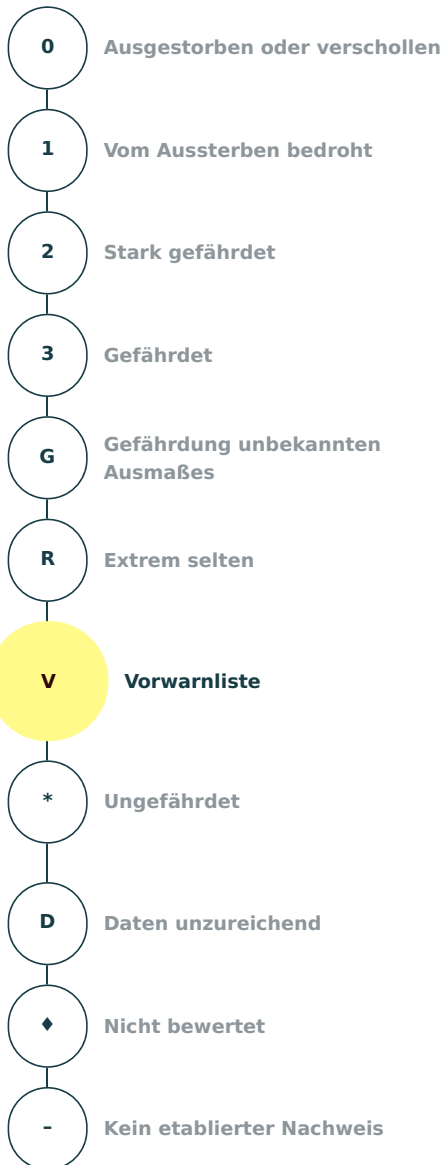

Artensteckbrief

<p>Wissenschaftlicher Name Leptothorax gredleri Mayr, 1855</p> <p>Organismengruppe Ameisen</p>
<p>Rote-Liste-Kategorie Vorwarnliste</p>
<p>Verantwortlichkeit Deutschlands Allgemeine Verantwortlichkeit</p>
<p>Aktuelle Bestandssituation selten</p>
<p>Langfristiger Bestandstrend gleich bleibend</p>
<p>Kurzfristiger Bestandstrend Abnahme im Ausmaß unbekannt</p>
<p>Vorherige Rote-Liste-Kategorie Vorwarnliste</p>
<p>Kategorieänderung gegenüber der vorherigen Roten Liste Kategorie unverändert</p>
<p>Quelle Seifert, B. (2011): Rote Liste und Gesamtartenliste der Ameisen (Hymenoptera: Formicidae) Deutschlands. – In: Binot-Hafke, M.; Balzer, S.; Becker, N.; Gruttke, H.; Haupt, H.; Hofbauer, N.; Ludwig, G.; Matzke-Hajek, G. & Strauch, M. (Red.): Rote Liste gefährdeter Tiere, Pflanzen und Pilze Deutschlands, Band 3: Wirbellose Tiere (Teil 1). – Münster (Landwirtschaftsverlag). – Naturschutz und Biologische Vielfalt 70 (3): 469-487.</p>