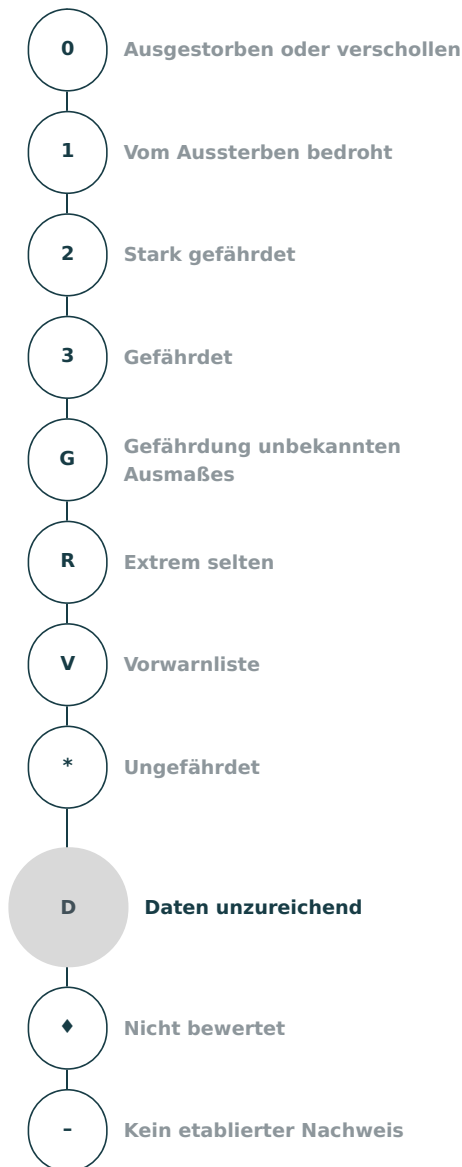

Artensteckbrief

<p>Wissenschaftlicher Name Cosmarium berryense Kouvets 1998</p> <p>Organismengruppe Zieralgen</p>
<p>Rote-Liste-Kategorie Daten unzureichend</p>
<p>Verantwortlichkeit Deutschlands Allgemeine Verantwortlichkeit</p>
<p>Aktuelle Bestandssituation unbekannt</p>
<p>Langfristiger Bestandstrend Daten ungenügend</p>
<p>Kurzfristiger Bestandstrend Daten ungenügend</p>
<p>Vorherige Rote-Liste-Kategorie Kein Nachweis, nicht gelistet ohne es ausdrücklich auszuschließen oder kein etabliertes Vorkommen nachgewiesen (auch nicht unter einem anderen Namen).</p>
<p>Kategorieänderung gegenüber der vorherigen Roten Liste Die Kategorieänderung ist nicht bewertbar, beispielsweise weil das Taxon in der alten Gesamtliste nicht enthalten oder nicht bewertet war (inkl. □ → □)</p>
<p>Weitere Kommentare LfULG-Meldung.</p>
<p>Quelle Kusber, W.-H. & Gutowski, A. (2018): Rote Liste und Gesamtartenliste der Zieralgen (Desmidiaceae) Deutschlands. – In: Metzger, D.; Hofbauer, N.; Ludwig, G. & Matzke-Hajek, G. (Red.): Rote Liste gefährdeter Tiere, Pflanzen und Pilze Deutschlands. Band 7: Pflanzen. – Münster (Landwirtschaftsverlag). – Naturschutz und Biologische Vielfalt 70 (7): 711-778.</p>